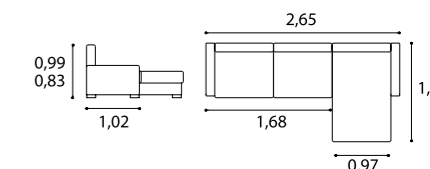

Lourini

- COSTAS RECLINÁVEIS.
- Reclining backs.
- Dossier inclinable.

DAYTONA chaise

22

Lourini

- COSTAS RECLINÁVEIS.
- CHAISE COM BAÚ.

- Reclining backs.
- Chaise with storage.

- Dossier inclinable.
- Méridienne avec coffre.