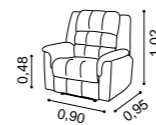

SIRIO

- MECANISMO RELAX MANUAL OU ELÉTRICO.
- OPÇÃO: MECANISMO SÊNIOR ELEVATÓRIO.

- Relax mechanism manual or electric.
- Option: Mechanism senior.

- Mécanisme relax manuel ou électrique.
- Option: Mécanisme senior.