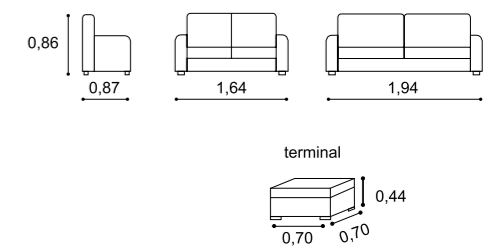

BOSS 3+2

42

Laurini

BOSS chaise

- TERMINAL NÃO INCLUÍDO (OPCIONAL).*
- Terminal not included (optional).*
- Terminal non inclus (en option).*

* BOSS 3+2