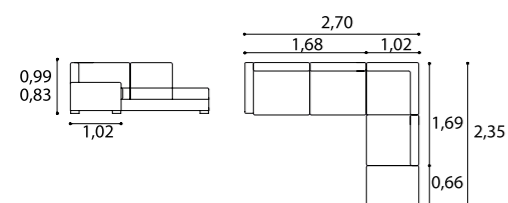

Lourini

- COSTAS RECLINÁVEIS.
- TERMINAL COM BAÚ.

- Reclining backs.
- Terminal with storage.

- Dossier inclinable.
- Terminal avec coffre.