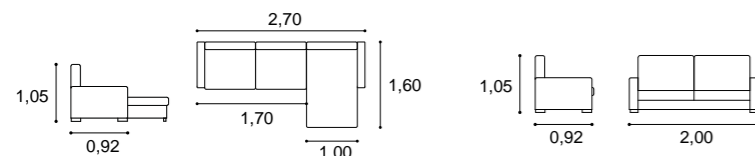

NOVIDADE

Lourini

- 2 BRAÇOS COM BAÚ.
- MODELO DISPONÍVEL EM 2 OPÇÕES:
  2 MECANISMOS RELAX ELÉTRICOS (COMO NA FOTOGRAFIA).
  SEM MECANISMOS.
- 2 Arms with storage.
- Available in 2 options:
  with 2 relax mechanisms electric (as photography).
  without mechanism.
- 2 Bras avec coffre.
- Modèle disponible en 2 options:
  avec 2 mécanismes relax électrique (comme la photographie).
  sans mécanismes.