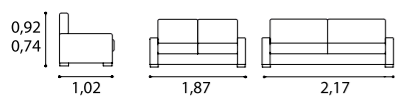

Lourini

- COSTAS RECLINÁVEIS.
- Reclining backs.
- Dossier inclinable.