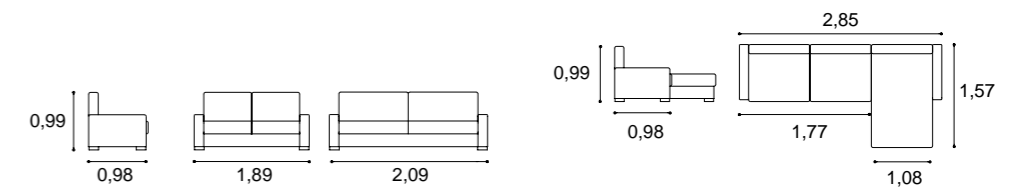

- Canapé 2P + 3P inclus 4 poufs.
- Canapé d'angle comprend 2 poufs.
- Terminal libre.

OLIVA 3+2

SHERYL chaise

by SYLVAINJOLYDESIGN

26

Laurini

SHERYL 3+2

MÓNIKA 3+2