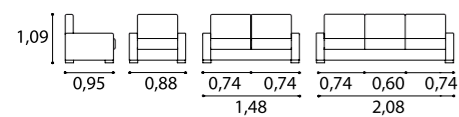

- OPÇÃO: MECANISMO RELAX MANUAL OU ELÉTRICO.
- OPÇÃO: MAPLE COM MECANISMO SÉNIOR ELEVATÓRIO.

- Option: relax mechanism manual or electric.
- Option: 1 seat mechanism senior.

- Option: mécanisme relax manuel ou électrique.
- Option: 1 place mécanisme senior.