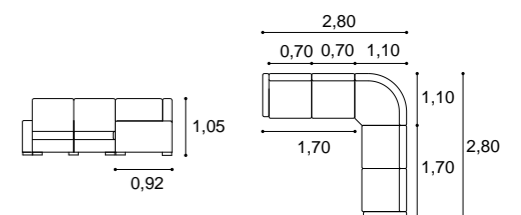

DERYL canto

4

NOVIDADE

Lourini

- 2 BRAÇOS COM BAÚ.
- MODELO DISPONÍVEL EM 3 OPÇÕES:
  2 MECANISMOS RELAX ELÉTRICOS (COMO NA FOTOGRAFIA).
  4 MECANISMOS RELAX ELÉTRICOS.
  SEM MECANISMOS.

- 2 Arms with storage.
- Available in 3 options:
  with 2 relax mechanisms electric (as photography).
  with 4 relax mechanisms electric.
  without mechanism.

- 2 Bras avec coffre.
- Modèle disponible en 3 options:
  avec 2 mécanismes relax électrique (comme la photographie).
  avec 4 mécanismes relax électriques.
  sans mécanisme.