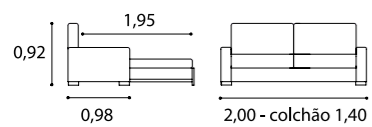

Lourini

- SOFÁ CAMA.
- COLCHÃO ESPUMA 195X140CM, 11CM ALTURA.

- Sofa bed.
- Foam mattress 195x140cm, 11cm height.

- Canapé lit.
- Matelas de mousse 195x140cm, hauteur 11cm.