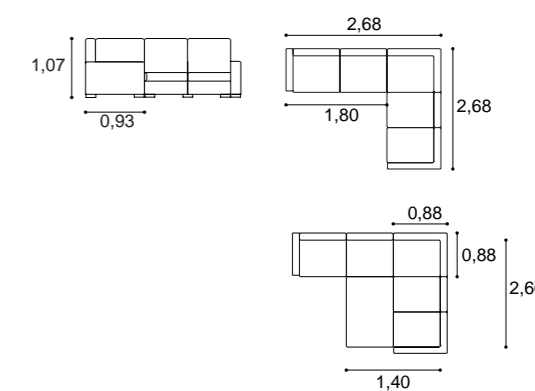

GEORGE canto

10

Laurini

- CAMA ELEVATÓRIA OPCIONAL.
- Optional bed with lifting system.
- Lit avec système de levage en option.

Lourini

- CAMA ELEVATÓRIA.
- CHAISE COM BAÚ.
- CHAISE REVERSÍVEL.
- Bed with lifting system.
- Chaise with storage.
- Reversible chaise.
- Lit avec système de levage.
- Méridienne avec coffre.
- Méridienne réversible.