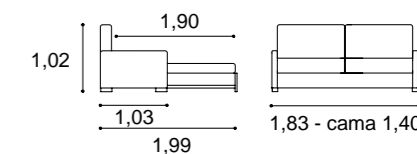

- SOFÁ CAMA.
- SOFÁ COM BAÚ.

- Sofa bed.
- Sofa with storage.

- Canapé avec lit.
- Canapé avec coffre.

• VÍDEO