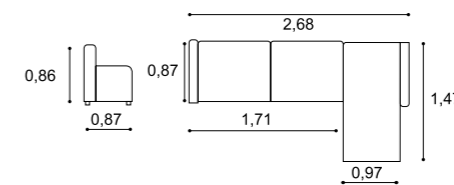

BOSS 3+2

42

Laurini

BOSS chaise

- TERMINAL NÃO INCLUÍDO (OPCIONAL).*
- Terminal not included (optional).*
- Terminal non inclus (en option).*

* BOSS 3+2