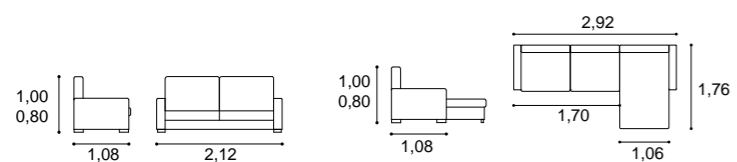

AMAZÓNIA chaise+3L

7

NOVIDADE

Lourini

- COSTAS RECLINÁVEIS.
- CHAISE COM BAÚ.

- Reclining backs.
- Chaise with storage.

- Dossier inclinable.
- Méridienne avec coffre.