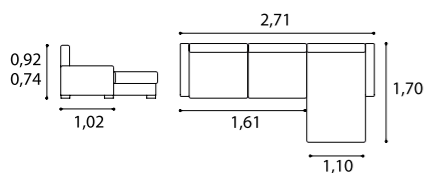

Lourini

- COSTAS RECLINÁVEIS.
- Reclining backs.
- Dossier inclinable.