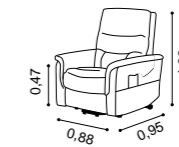

VAGNER

- MECANISMO RELAX MANUAL OU ELÉTRICO.
- OPÇÃO: MECANISMO SÊNIOR ELEVATÓRIO.

- Relax mechanism manual or electric.
- Option: Mechanism senior.

- Mécanisme relax manuel ou électrique.
- Option: Mécanisme senior.