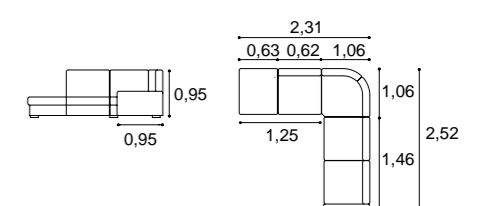

MARLI modular

32

NOVIDADE

Laurini

- SOFÁ MODULAR.
- TERMINAL.

- Modular sofa.
- Terminal.

- Canapé modulaire.
- Terminal.