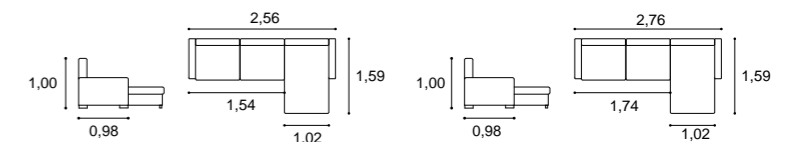

GEORGE 3+2

KLEBER chaise

12

NOVIDADE

Lourini

- COSTAS RECLINÁVEIS.
- ASSENTOS DESLIZANTES.

- Reclining back.
- Sliding seat.

- Dossier inclinable.
- Sièges coulissants.