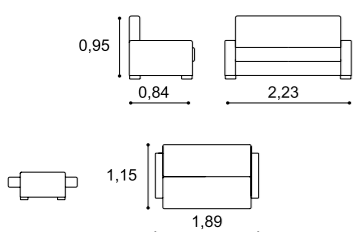

- CAMA CLIC-CLAC.
- BRAÇOS AMOVÍVEIS.
- SOFÁ COM BAÚ.

- Bed with clic-clac system.
- Removable arms.
- Sofa with storage.

- Lit clic-clac.
- Bras amovibles.
- Canapé avec coffre.