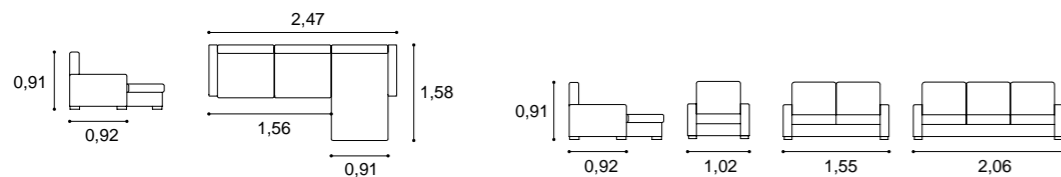

40

Laurini

Lourini

- CHAISE REVERSÍVEL.
- Possibility of exchanging side of chaise.
- Possibilité d'échanger côté méridienne.

MISTIK chaise

BOSS 3+2

42

Laurini