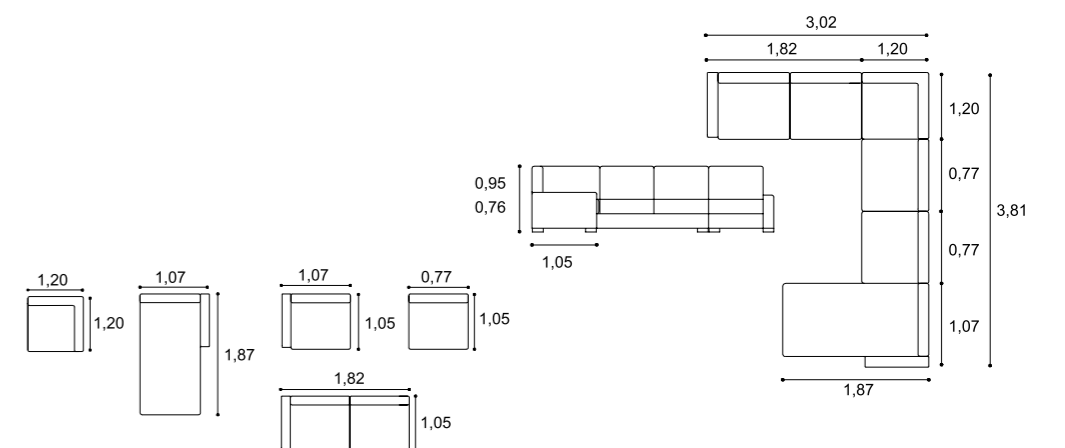

VICENT modular

8

Lourini

- SOFÁ MODULAR.
- COSTAS RECLINÁVEIS.
- BRAÇO COM BAÚ.

- Modular sofa.
- Reclining back.
- Arm with storage.

- Canapé modulaire.
- Dossier inclinable.
- Bras avec coffre.