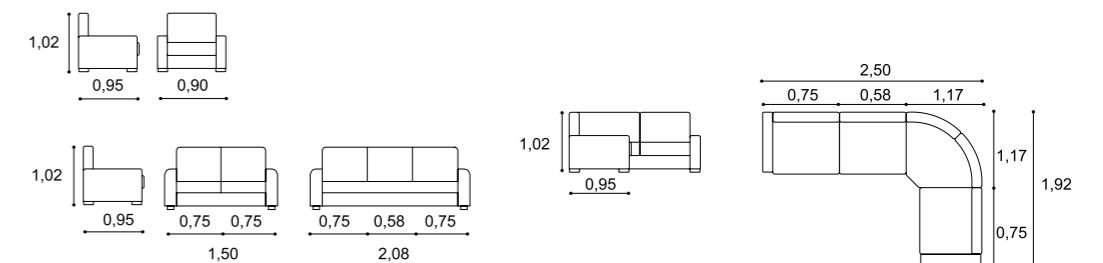

Laurini

Laurini

SIRIO

- OPÇÃO: MECANISMO RELAX MANUAL OU ELÉTRICO.
- OPÇÃO: MAPLE COM MECANISMO SÊNIOR.

- Option: relax mechanism manual or electric.
- Option: for 1 seater with mechanism senior.

- Option: mécanisme relax manuel ou électrique.
- Option: pour canapé 1 place avec mécanisme senior.