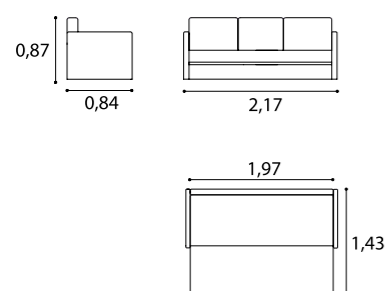

- Sofa bed with removable arm.
- With foam mattress, 12cm height.
- Includes side for chaise long version.

- Canapé lit avec bras amovible.
- Avec matelas de mousse, 12cm hauteur.
- Comprend latérale pour version méridienne.