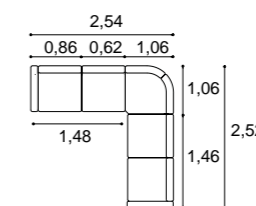

MARLI modular

32

NOVIDADE

Laurini

- SOFÁ MODULAR.
- TERMINAL.

- Modular sofa.
- Terminal.

- Canapé modulaire.
- Terminal.