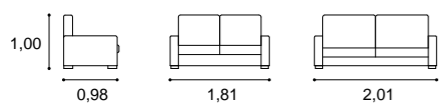

KLEBER 3+2

13

NOVIDADE

Lourini

- COSTAS RECLINÁVEIS.
- ASSENTOS DESLIZANTES.

- Reclining back.
- Sliding seat.

- Dossier inclinable.
- Sièges coulissants.

LUNA chaise