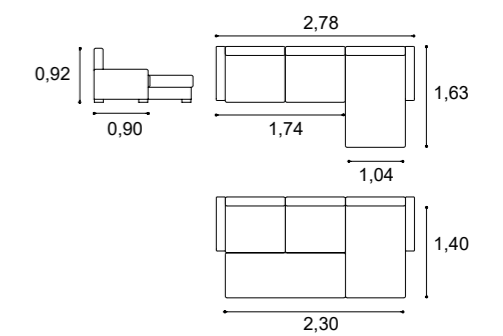

RIGA chaise+cama

34

Lourini

- CHAISE REVERSÍVEL.
- CHAISE COM BAÚ.
- CAMA ELEVATÓRIA.

- Reversible chaise.
- Chaise with storage.
- Bed with lifting system.

- Méridienne réversible.
- Méridienne avec coffre.
- Lit avec système de levage.