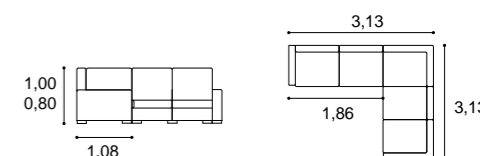

AMAZÓNIA canto

6

NOVIDADE

Lourini

- COSTAS RECLINÁVEIS.
- Reclining back.
- Dossier inclinable.

AMAZÓNIA chaise+3L

7

NOVIDADE