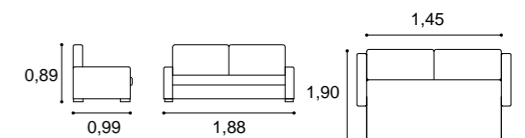

NOVIDADE

Lourini

- COSTAS CLIC-CLAC.
- CAMA ELEVATÓRIA.

- Clic-clac backs.
- Bed with lifting system.

- Dossier clic-clac
- Lit avec système de levage.