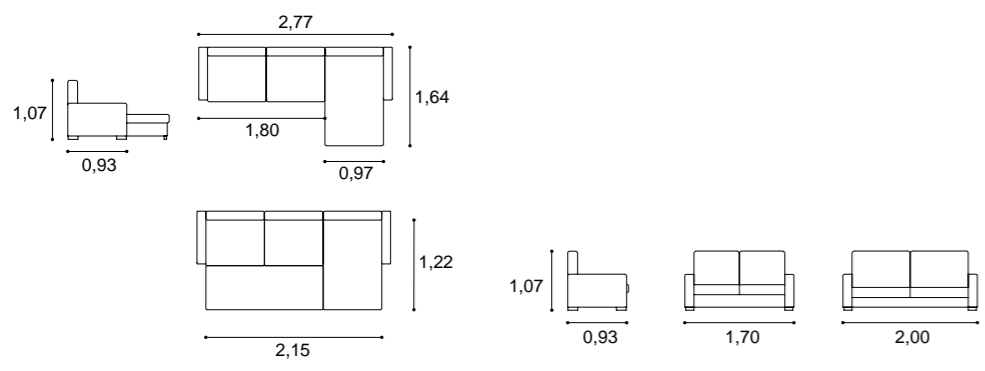

GEORGE canto

10

Laurini

- CAMA ELEVATÓRIA OPCIONAL.
- Optional bed with lifting system.
- Lit avec système de levage en option.

Lourini

- CAMA ELEVATÓRIA.
- CHAISE COM BAÚ.
- CHAISE REVERSÍVEL.
- Bed with lifting system.
- Chaise with storage.
- Reversible chaise.
- Lit avec système de levage.
- Méridienne avec coffre.
- Méridienne réversible.