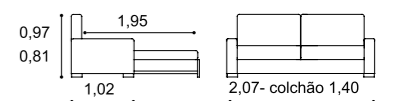

Duplo - Double

PHILIFE

50

Lourini

- SOFÁ CAMA.
- COSTAS RECLINÁVEIS.
- COLCHÃO ESPUMA 195X140CM, 11CM ALTURA.

- Sofa bed.
- Reclining backs.
- Foam mattress 195x140cm, 11cm height.

- Canapé lit.
- Dossier inclinable.
- Matelas de mousse 195x140cm, hauteur 11cm.