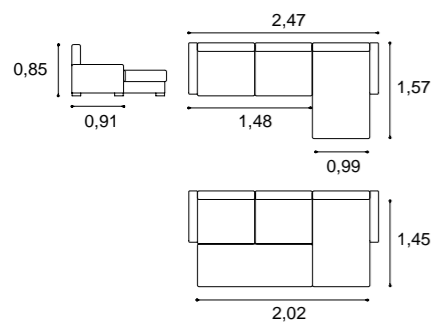

OZZY chaise

36

Laurini

- CHAISE COM BAÚ.
- 2 PUFFS INCLUÍDOS.

- Chaise with storage.
- 2 Pouffes included.

- Méridienne avec coffre.
- 2 Poufs inclus.

Lourini

- CHAISE REVERSÍVEL.
- CHAISE COM BAÚ.
- CAMA ELEVATÓRIA.
- 2 PUFFS INCLUÍDOS.