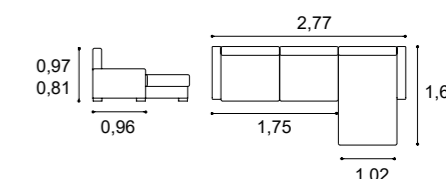

EROS chaise+cama

20

Lourini

- CHAISE REVERSÍVEL.
- CHAISE COM BAÚ.
- CAMA ELEVATÓRIA.
- COSTAS RECLINÁVEIS.

- Reversible chaise.
- Chaise with storage.
- Bed with lifting system.
- Reclining backs.

- Méridienne réversible.
- Méridienne avec coffre.
- Lit avec système de levage.
- Dossiers inclinables.