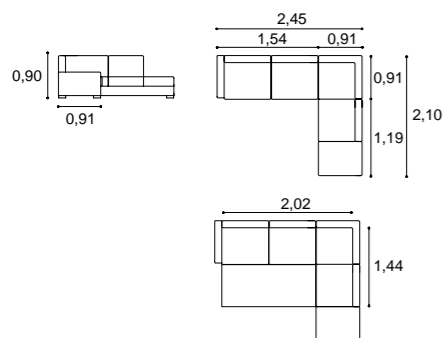

Lourini

- CAMA ELEVATÓRIA.
- GAVETA.

- Bed with lifting system.
- Drawer.

- Lit avec système de levage.
- Tiroir.