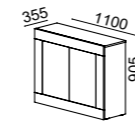

sapateira **MÓNACO**

BRANCO; CEREJEIRA

Shoe rack - white; cherry wood

Meuble à chaussures - blanc; merisier