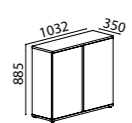

SAPATEIRAS

NOGAL | BRANCO MATE; BRANCO MATE | STONE

Shoe rack - nogal & mate white; white mate | stone

Meuble à chaussures - nogal & blanc mat; blanc mat | stone

BRANCO; CEREJEIRA

Shoe rack - white; cherry wood

Meuble à chaussures - blanc; merisier

OAK

Shoe rack - oak

Meuble à chaussures - oak

BRANCO | CARVALHO; PINHO MEL | WENGUÉ

Shoe rack - white | oak; honey pine | wengué

Meuble à chaussures - blanc | chêne; pin miel | wengué