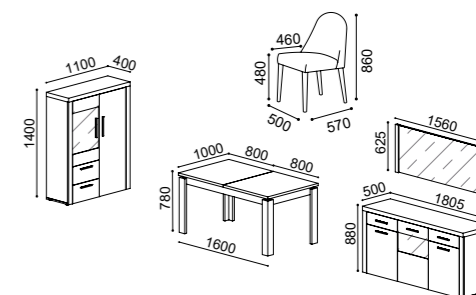

SALA JANTAR