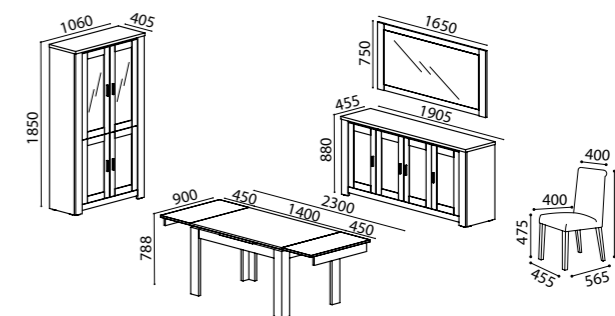

SALA JANTAR