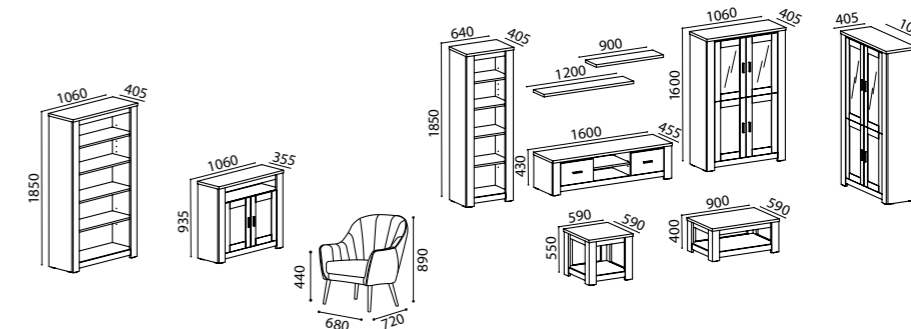

SALA ESTAR

FLORENÇA

BRANCO - CARVALHO

Elemento prateleiras 64cm | Base TV 2 gavetas | Elemento Bar | Prateleira 120cm | Prateleira 90cm | Opções: Mesa de centro retangular 90x59cm | Mesa de apoio quadrada 59x59cm | Cristaleira 2 portas + 2 portas de vidro | Móvel Hall | Elemento prateleiras 106cm | Cadeira Dover.

WHITE | OAK - LIVING ROOM - Bookcase 64cm | TV Base 2 drawers | Bar element | Shelf 120cm | Shelf 90cm | Options: Rectangular coffee table 90x59cm | Square coffee table 59x59cm | Glass cabinet 2 doors + 2 glass doors | Hall | Bookcase 106cm | Dover armchair.

BLANC | CHÊNE - SALLE DE SÉJOUR - Bibliothèque 64 cm | Meuble TV 2 tiroirs | Vitrine | Étagère 120cm | Étagère 90cm | Options : Table basse rectangulaire 90x59cm | Table basse place 59x59cm | Vitrine avec 2 portes + 2 verre portes | Console | Bibliothèque 106cm | Fauteuil Dover.