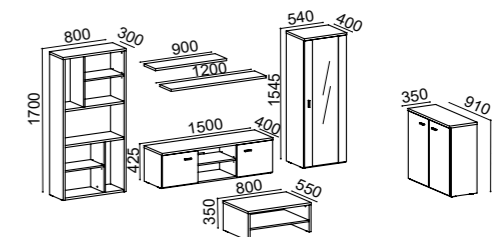

SALA ESTAR

ECO OAK

Elemento prateleiras | Base Tv 150 | Cristaleira | Prateleira 90cm | Prateleira 120cm | Opção: Mesa de centro | Sapateira.

OAK – LIVING ROOM – Bookcase | TV Base 150 | Bar element | Glass cabinet | Element shelves 90cm | Element shelves 120cm | Option: Coffee table | Shoe rack.

OAK – SALLE DE SÉJOUR – Bibliothèque | Meuble TV 150 | Vitrine | Étagère 90cm | Étagère 120cm | Options: Table basse | Étagère à chaussures.

Lourini