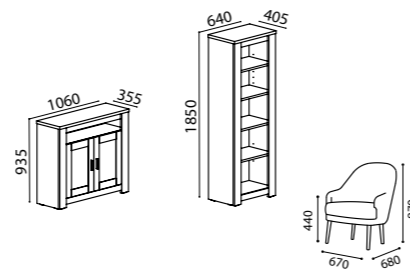

Móvel Hall | Elemento prateleiras 106cm | Cadeira Dover | Elemento prateleiras 64cm | Cadeira Kent.
Hall | Bookcase 106cm | Armchair Dover | Bookcase 64cm | Kent armchair.
Console | Bibliothèque 106cm | Fauteuil Dover | Bibliothèque 64cm | Fauteuil Kent.