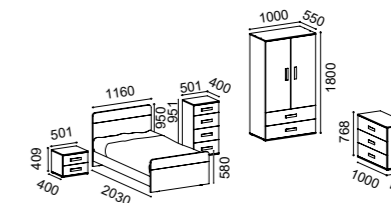

QUARTO PESSOA