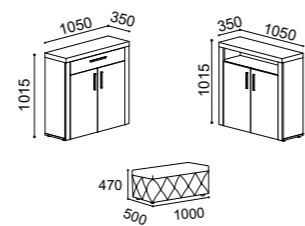

MÓNACO

Móvel Hall | Sapateira | Puff Molly.