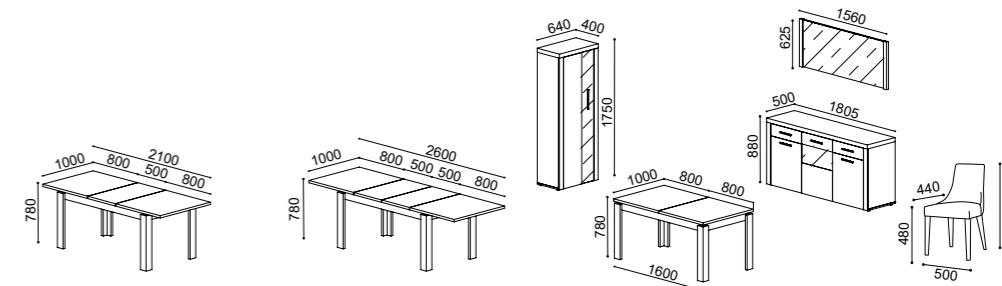

MERISIER – SALLE DE SÉJOUR 2 – (2) TV base 120 | Suspendu meuble | Étagère 90cm | Vitrine | Étagère 120cm | Options: Table basse 90x60cm | Meuble à chaussures.

SALA JANTAR

MÓNACO CEREJEIRA

Aparador | Mural | Cristaleira | Mesa extensível no centro, com 2 extensões independentes | Cadeira Sky.