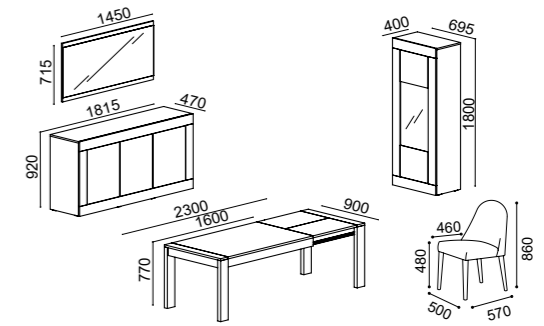

SALA JANTAR