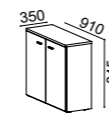

sapateira **CHIADO**

BRANCO | CARVALHO; PINHO MEL | WENGUÉ

Shoe rack - white | oak; honey pine | wengué

Meuble à chaussures - blanc | chêne; pin miel | wengué