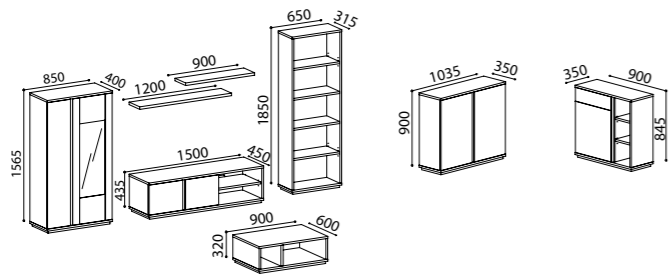

SALA ESTAR

CHIADO

PINHO MEL - WENGUÉ