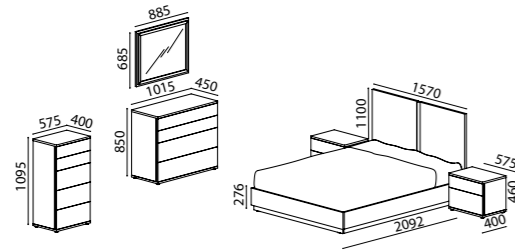

QUARTO CASAL