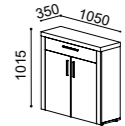

sapateira **ECO**

OAK

Shoe rack - oak

Meuble à chaussures - oak