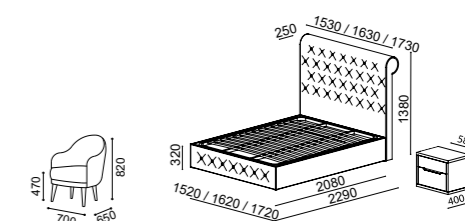

CAMAS ESTOFADAS

CAMA ESTOFADA

MAJESTIC

Sommier Fixo | Opção: sommier molas ensacadas | 2 Sommier na medida 160x200; 180x200cm | Medidas do colchão: 140x200; 150x200; 160x200; 180x200cm | Opções: cadeirão Kent | (2) Mesas de cabeceira Madrid.

Fixed bed base | Option: pocket springs bed base | 2 bed bases measures 160x200; 180x200cm | Mattress size: 140x200; 150x200; 160x200; 180x200cm | Options: Kent armchair | (2) Madrid bedside tables.

Sommier fixe | Option: sommier avec ressorts ensachés | 2 Sommier les mesures 160x200; 180x200cm | Dimensions matelas: 140x200; 150x200; 160x200; 180x200cm | Options: fauteuil Kent | (2) Tables de chevet Madrid.