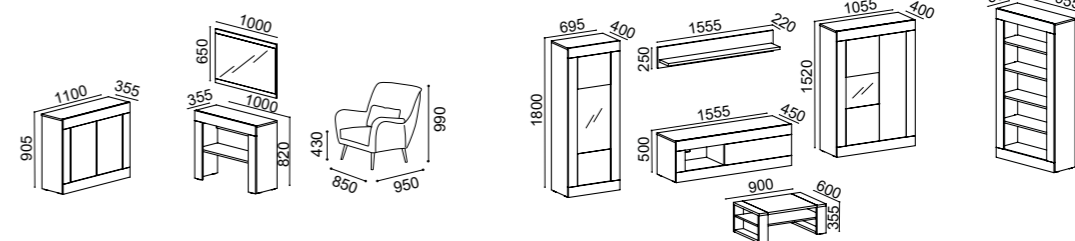

LINHA MADRID

QUARTO CASAL

MADRID

BRANCO MATE - STONE

SALA ESTAR

MADRID

BRANCO MATE - STONE

Cristaleira | Base Tv | Elemento Bar | Prateleira com costa 155cm | Opções: Elemento Prateleiras | Mesa de centro 90x60cm | Sapateira | Móvel Hall | Moldura | Cadeiraão Lion.