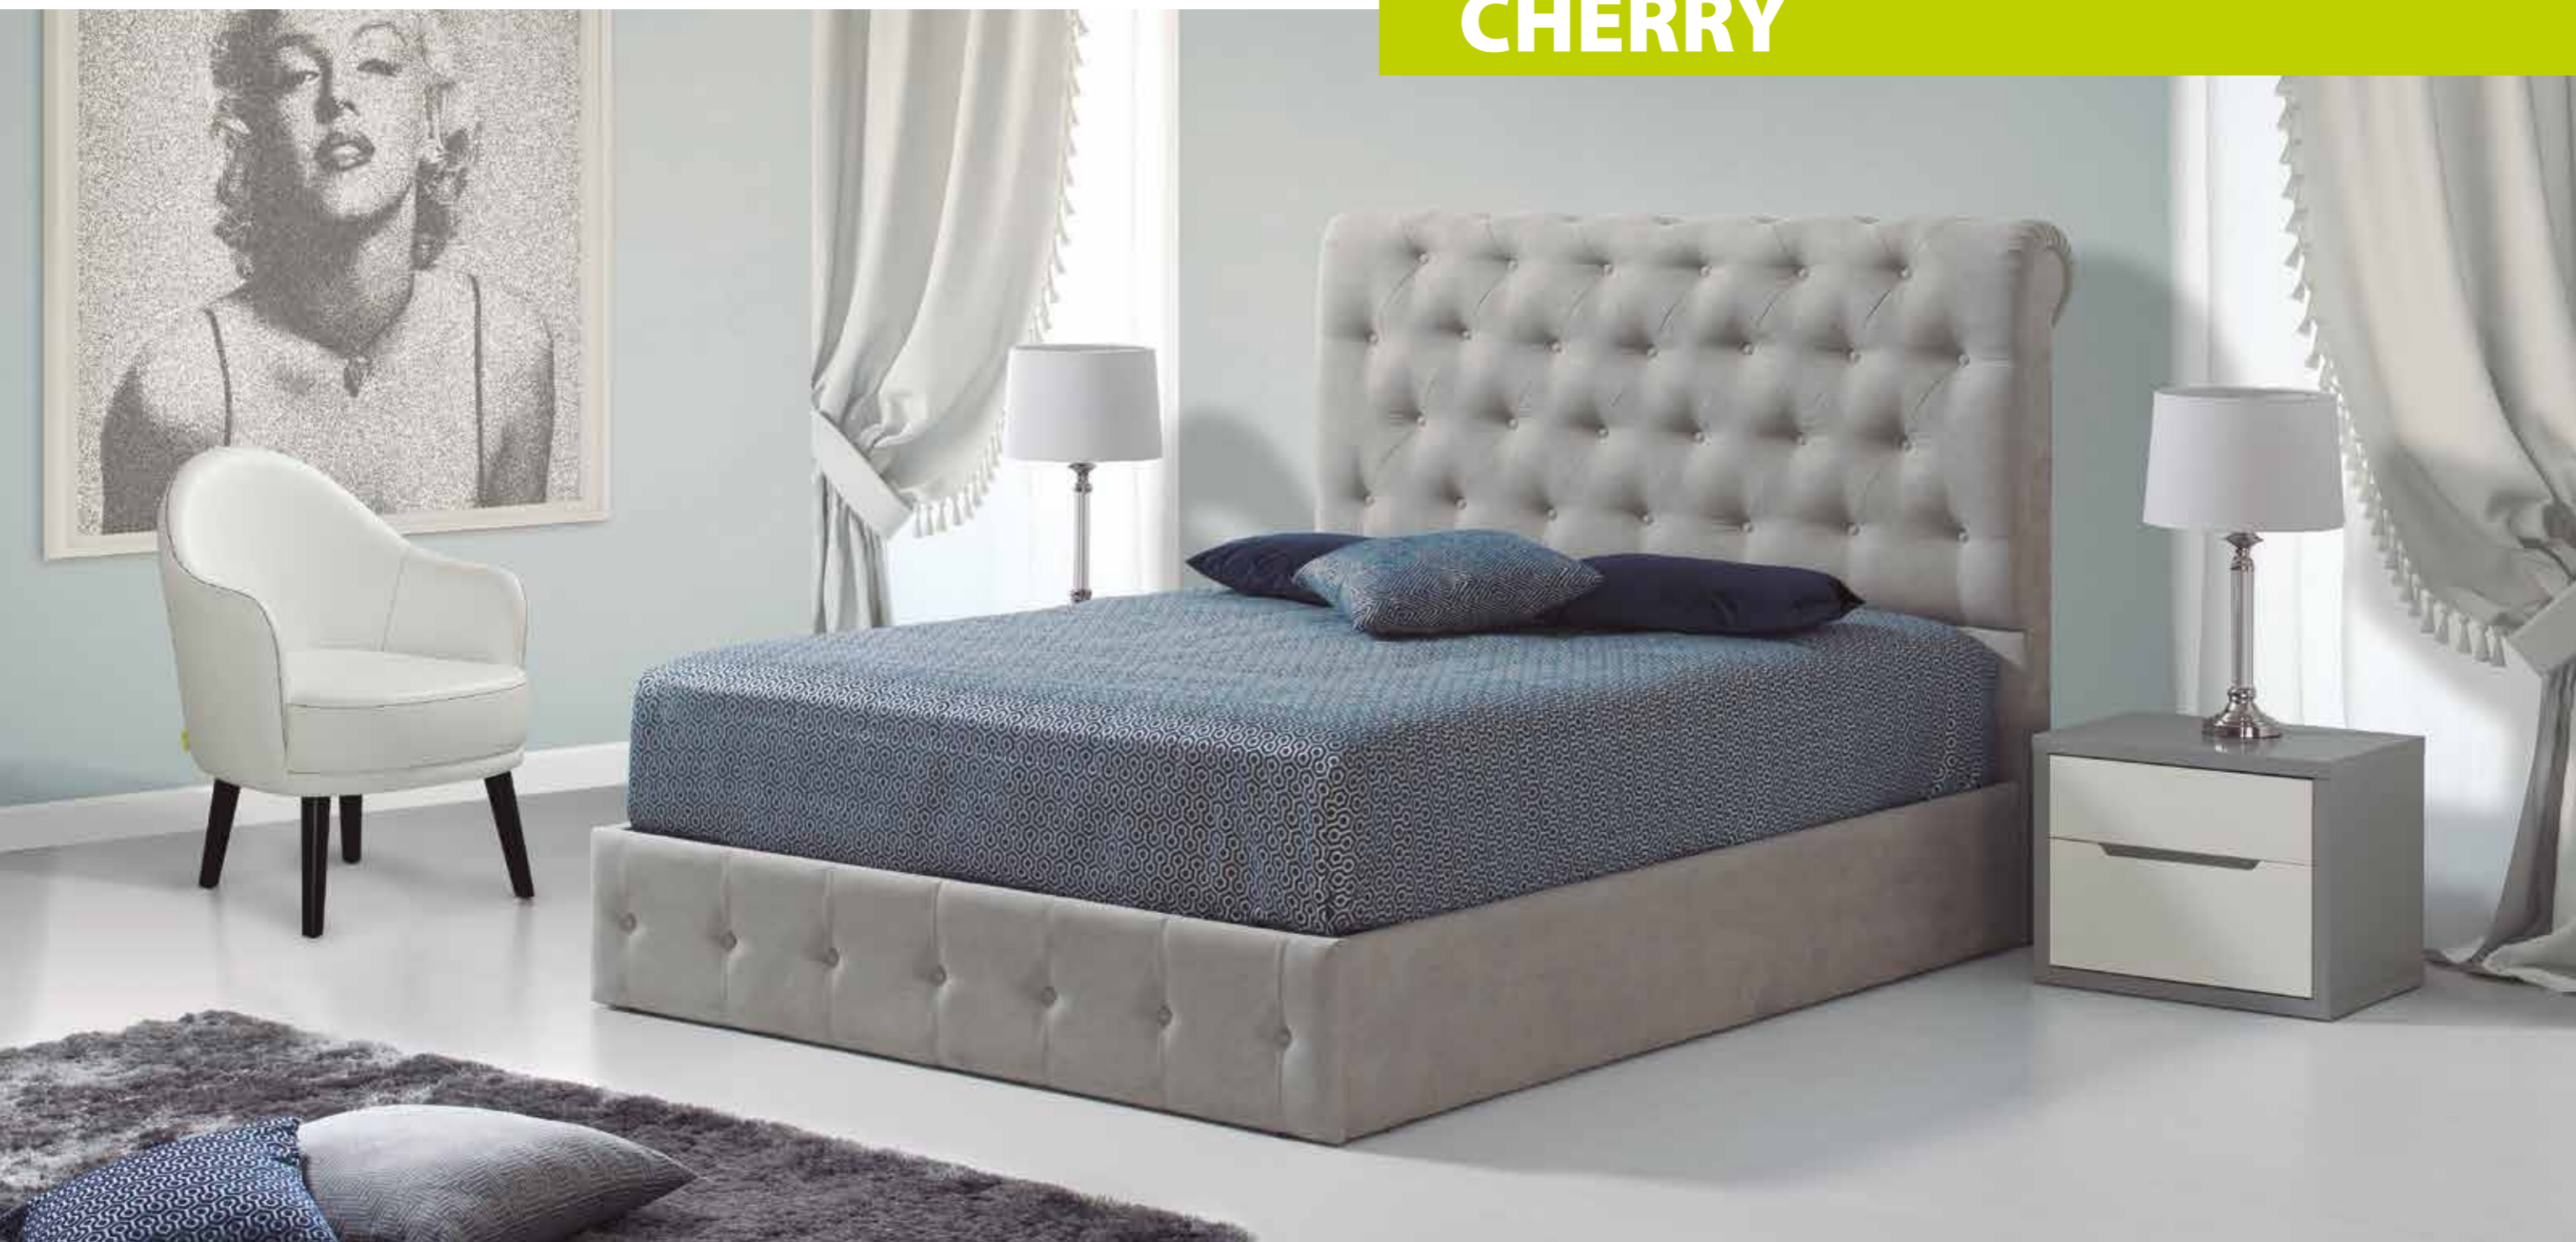

CHERRY

Sommier elevatório | Medidas do colchão: 140x200; 150x200; 160x200cm | Opções: cadeirão Chloe | (2) Mesas de cabeceira Viena.

Elevatory bed base | Mattress size: 140x200; 150x200; 160x200cm | Options: Chloe armchair | (2) Viena bedside tables.

Sommier coffre | Dimensions matelas: 140x200; 150x200; 160x200cm | Options: fauteuil Chloe | (2) Tables de chevet Viena.