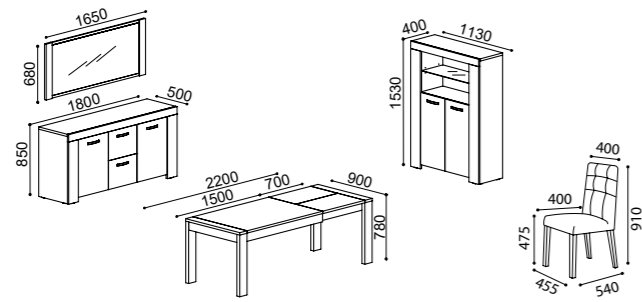

SALA JANTAR

ESTORIL

OAK - GRIS