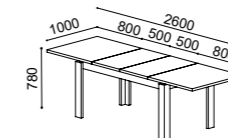

SALA JANTAR