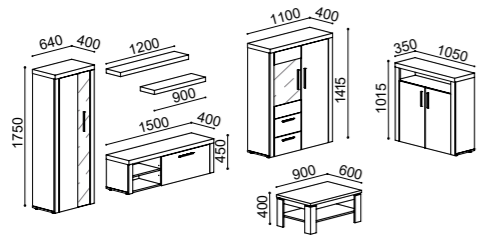

SALA ESTAR 2