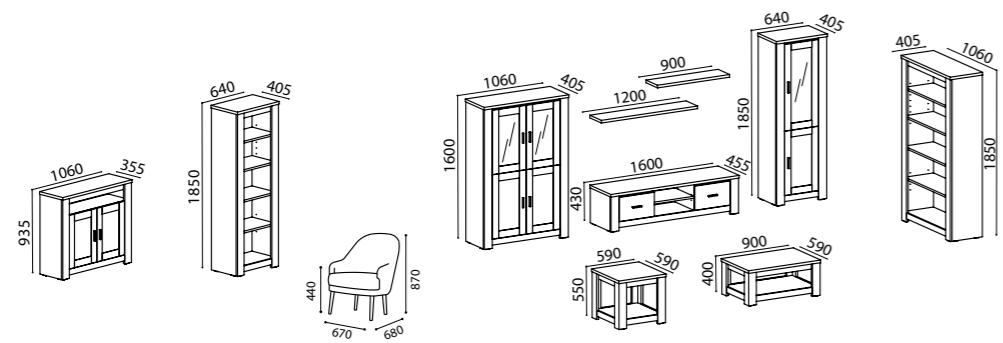

SALA ESTAR

FLORENÇA CINZA RÚSTICO