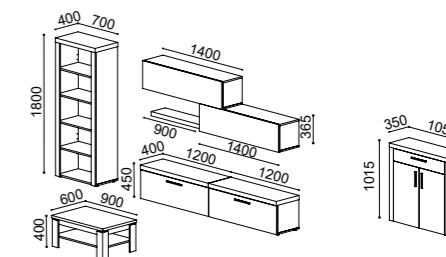

SALA JANTAR

ESTORIL

OAK - GRIS

**LINHA
MÓNACO**

QUARTO CASAL

MÓNACO BRANCO

Lourini

Cama de casal simples com estrado incluído, para colchão 200x150cm ou colchão 200x160cm | Iluminação LED na cabeceira | (2) Mesas cabeceira | Cómoda | Moldura | Opção: Camiseiro | Roupeiros 2 ou 3 Portas.
 WHITE - COUPLE ROOM - Simple bed with slat for mattress 200x150cm or for mattress 200x160cm | Headboard with LED illumination | (2) Bedside tables | Chest of drawers | Mirror | Options: Chest of drawers | Wardrobe 2 or 3 doors.
 BLANC - CHAMBRE DOUBLE - Lit simple avec cadre à lattes pour matelas 200x150cm ou matelas 200x160cm | Tête de lit avec éclairage LED | (2) Tables de chevet | Commode | Miroir | Options: Chiffonier | Armoire 2 ou 3 portes.