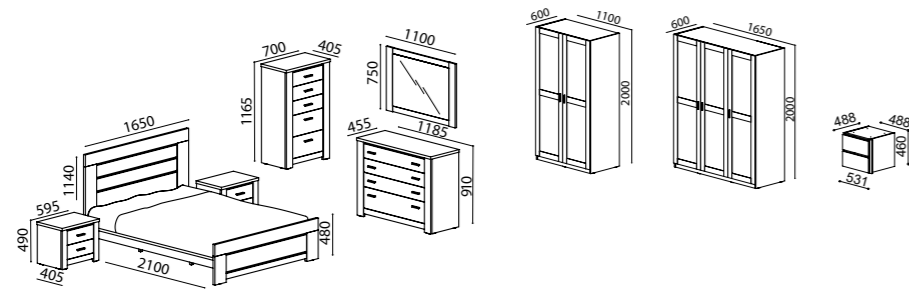

QUARTO CASAL

FLORENÇA BRANCO - CARVALHO