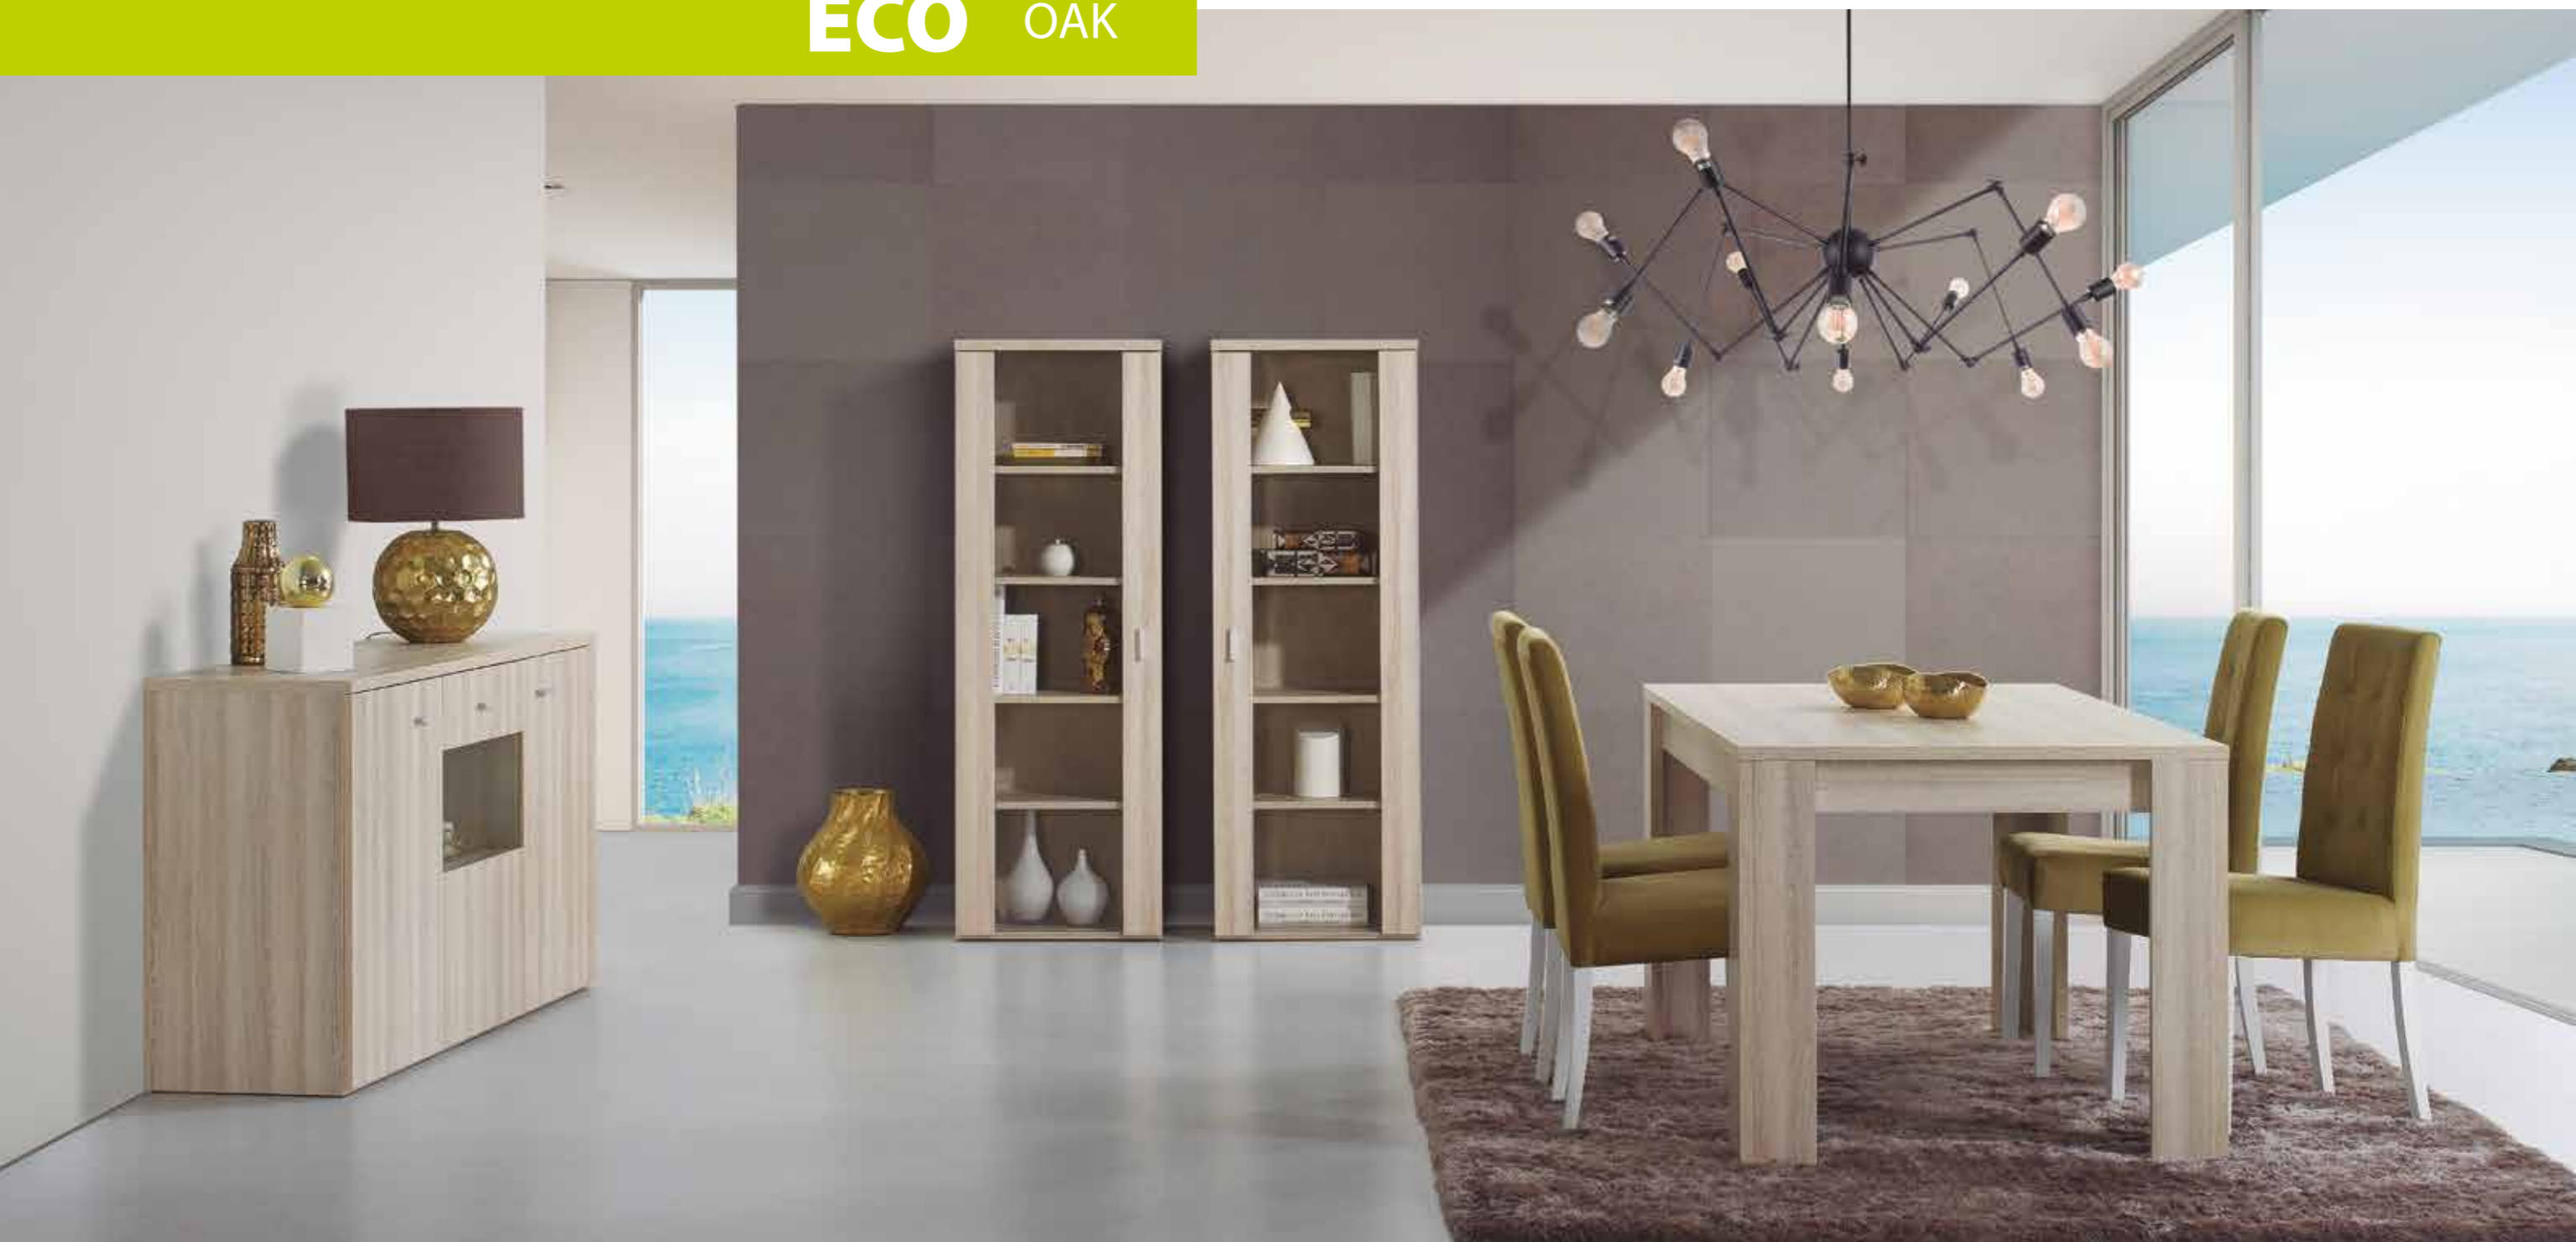

SALA JANTAR

ECO OAK