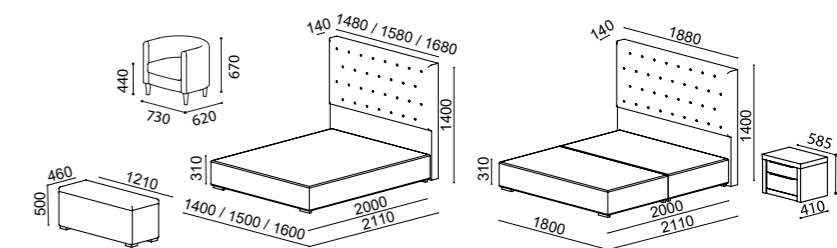

CAMA ESTOFADA