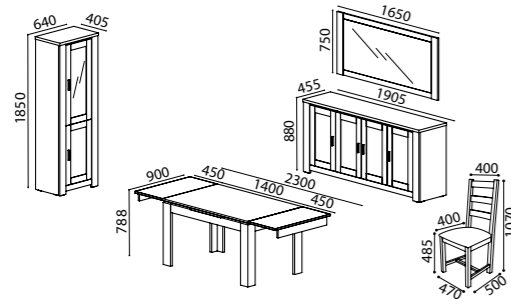

SALA JANTAR

FLORENÇA

BRANCO - CARVALHO