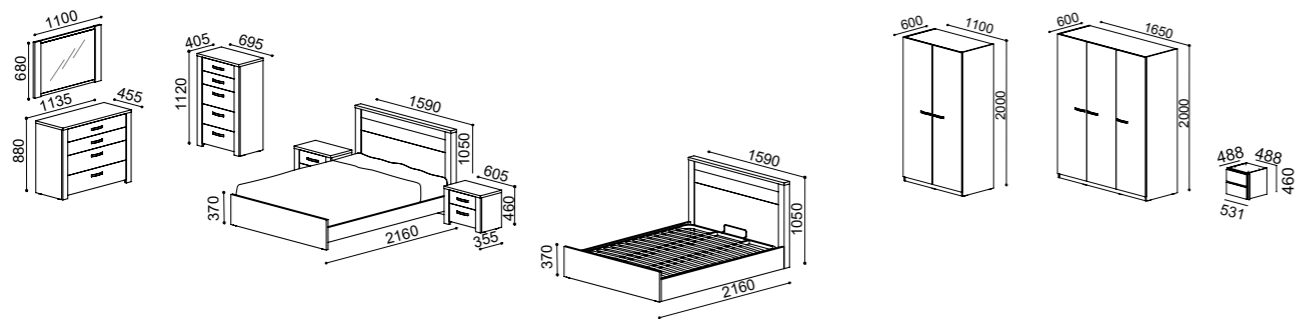

16

QUARTO CASAL