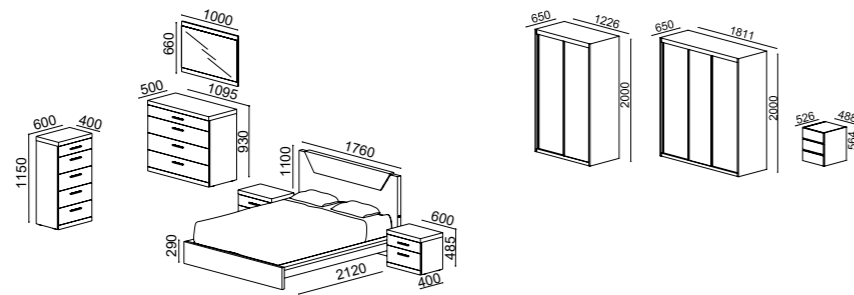

SALA JANTAR

ESTORIL

OAK - GRIS

**LINHA
MÓNACO**

QUARTO CASAL

MÓNACO BRANCO

Lourini

Cama de casal simples com estrado incluído, para colchão 200x150cm ou colchão 200x160cm | Iluminação LED na cabeceira | (2) Mesas cabeceira | Cómoda | Moldura | Opção: Camiseiro | Roupeiros 2 ou 3 Portas.
 WHITE - COUPLE ROOM - Simple bed with slat for mattress 200x150cm or for mattress 200x160cm | Headboard with LED illumination | (2) Bedside tables | Chest of drawers | Mirror | Options: Chest of drawers | Wardrobe 2 or 3 doors.
 BLANC - CHAMBRE DOUBLE - Lit simple avec cadre à lattes pour matelas 200x150cm ou matelas 200x160cm | Tête de lit avec éclairage LED | (2) Tables de chevet | Commode | Miroir | Options: Chiffonier | Armoire 2 ou 3 portes.