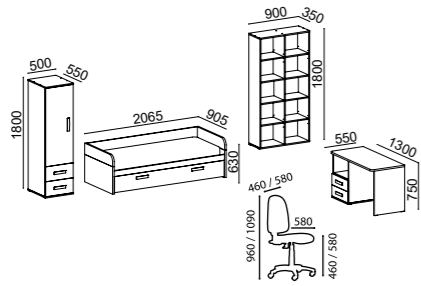

ESTÚDIO

PLAY FAIA

Cama de estúdio com estrado incluído para colchão de mola baixa 195x80cm | Gavetão adequado para colchão de mola baixa 183x75cm | Roupeiro com 1 porta | Elemento prateleiras | Secretária | Cadeira Eco.

BEECH WOOD - STUDIO - Studio bed with slat for mattress 195x180cm | Bed drawer for low spring mattress 183x75cm | Wardrobe 1 door | Bookcase | Desk | Eco chair.

BOIS DE HÊTRE - STUDIO - Lit studio lit avec cadre à lattes pour matelas 195x110cm | Tiroir de lit pour matelas 183x75cm ressort bas | Armoire 1 porte | Bibliothèque | Bureau | Chaise Eco.