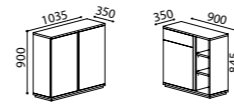

Sapateira | Móvel hall.
Shoe rack | Hall.
Meuble à chaussures | Console.