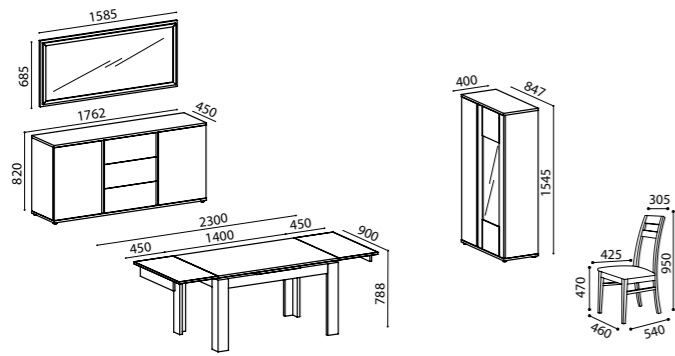

SALA JANTAR

CHIADO

BRANCO - CARVALHO