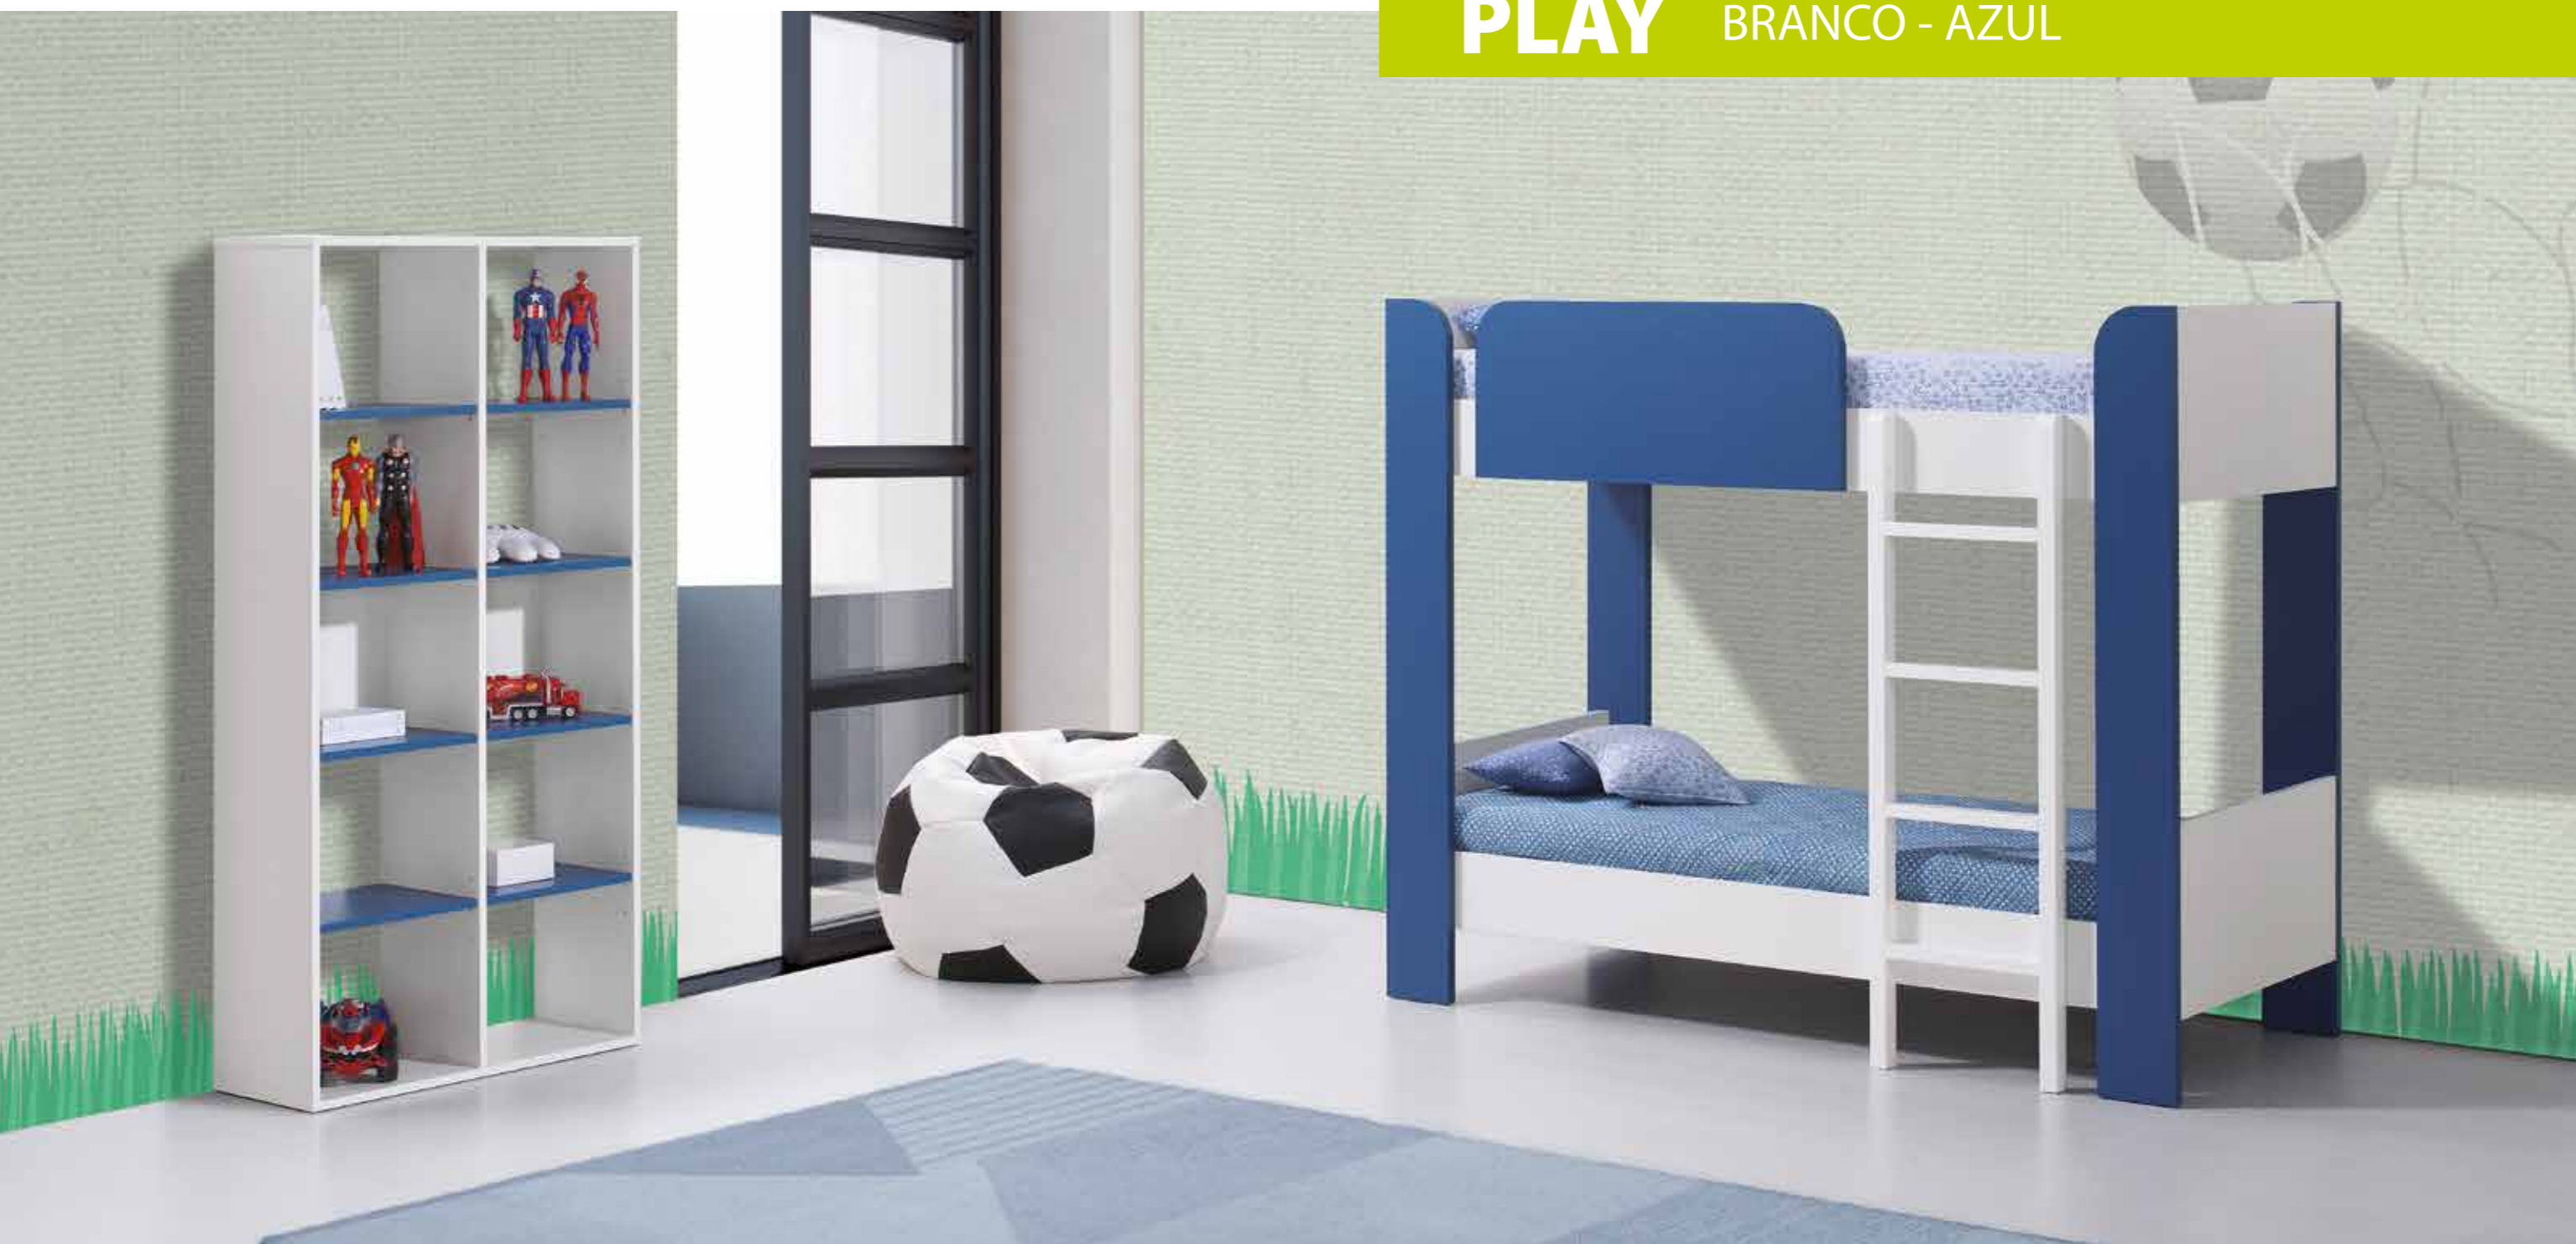

BELICHE

PLAY BRANCO - AZUL

Beliche com estrados incluídos para colchões de mola baixa 195x80cm | Elemento prateleiras.

WHITE | BLUE - BUNK BED with slats for low spring mattresses 195x80cm | Bookcase.

BLANC | BLEU - LIT SUPERPOSÉ avec cadres à lattes pour matelas ressorts bas 195x80cm | Bibliothèque.

Lourini