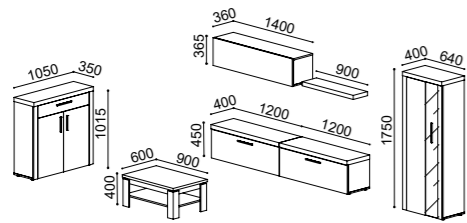

SALA ESTAR 2