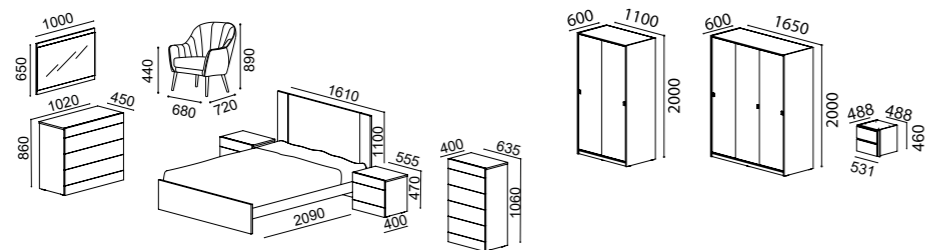

LINHA MADRID

QUARTO CASAL

MADRID

BRANCO MATE - STONE

SALA ESTAR

MADRID

BRANCO MATE - STONE

Cristaleira | Base Tv | Elemento Bar | Prateleira com costa 155cm | Opções: Elemento Prateleiras | Mesa de centro 90x60cm | Sapateira | Móvel Hall | Moldura | Cadeiraão Lion.