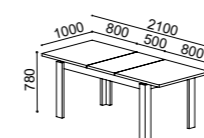

SALA JANTAR