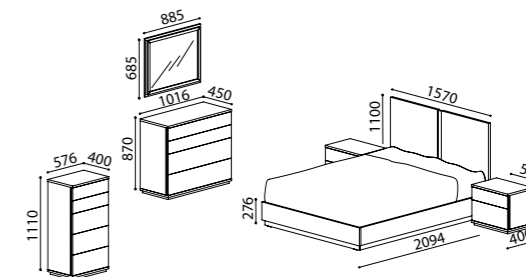

BLANC | CHÊNE - SALLE DE SÉJOUR - Bibliothèque | Meuble Tv | Meuble bar | Étagère 120cm | Options: Table basse 90x60cm | Meuble à chaussures | Console.

Lourini

SALA JANTAR

CHIADO

BRANCO - CARVALHO

QUARTO CASAL