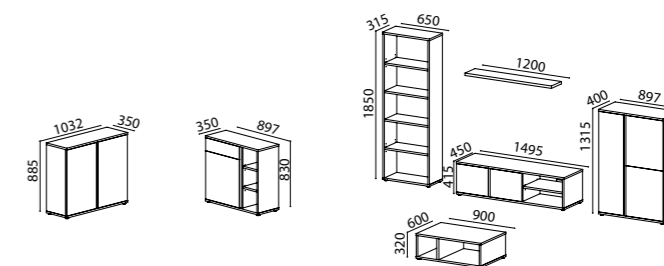

**LINHA
CHIADO**

QUARTO CASAL

CHIADO BRANCO - CARVALHO

CHIADO

Lourini

Cama de casal simples com estrado incluído, para colchão 200x150cm | (2) Mesas cabeceira | Cômida | Moldura | Opção: Camiseiro.
 WHITE | OAK - COUPLE ROOM - Simple bed with slat for a mattress 200x150cm | (2) Bedside tables | Chest of drawers | Mirror | Option: Chest of drawers.
 BLANC | CHÊNE - CHAMBRE DOUBLE - Lit simple avec cadre à lattes pour matelas 200x150cm | (2) Tables de chevet | Commode | Miroir | Option: Chiffonier.