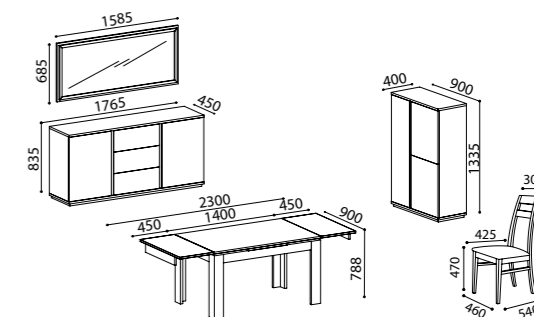

PIN MIEL | WENGUÉ - CHAMBRE DOUBLE - Lit simple avec cadre à lattes pour matelas 200x150cm | (2) Tables de chevet | Commode | Miroir | Option: Chiffonier.

SALA ESTAR

CHIADO

PINHO MEL - WENGUÉ

SALA JANTAR

CHIADO