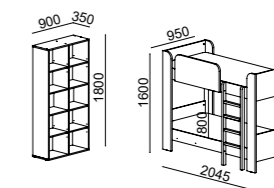

BELICHE

PLAY BRANCO - AZUL

Beliche com estrados incluídos para colchões de mola baixa 195x80cm | Elemento prateleiras.

WHITE | BLUE - BUNK BED with slats for low spring mattresses 195x80cm | Bookcase.

BLANC | BLEU - LIT SUPERPOSÉ avec cadres à lattes pour matelas ressorts bas 195x80cm | Bibliothèque.

Lourini