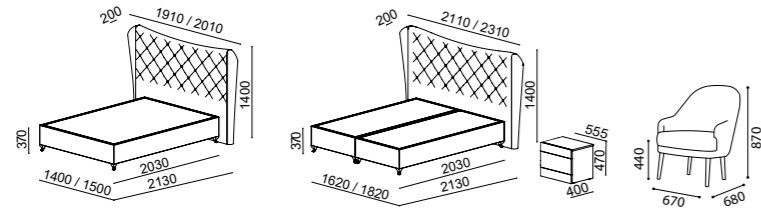

CAMA ESTOFADA