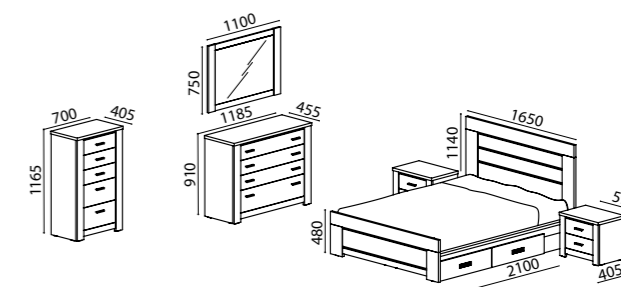

QUARTO CASAL