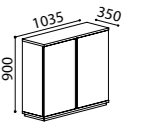

SAPATEIRAS

NOGAL | BRANCO MATE; BRANCO MATE | STONE

Shoe rack - nogal & mate white; white mate | stone

Meuble à chaussures - nogal & blanc mat; blanc mat | stone

BRANCO; CEREJEIRA

Shoe rack - white; cherry wood

Meuble à chaussures - blanc; merisier

OAK

Shoe rack - oak

Meuble à chaussures - oak

BRANCO | CARVALHO; PINHO MEL | WENGUÉ

Shoe rack - white | oak; honey pine | wengué

Meuble à chaussures - blanc | chêne; pin miel | wengué