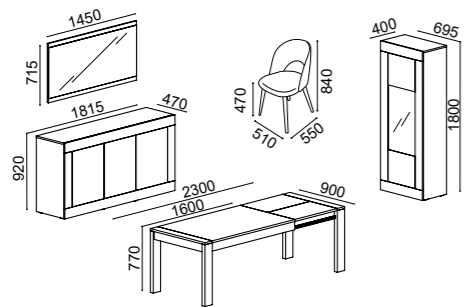

SALA JANTAR

MADRID

BRANCO MATE - STONE