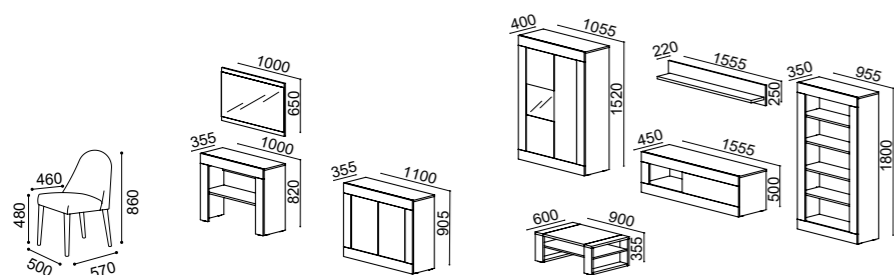

SALA ESTAR

MADRID

NOGAL - BRANCO MATE