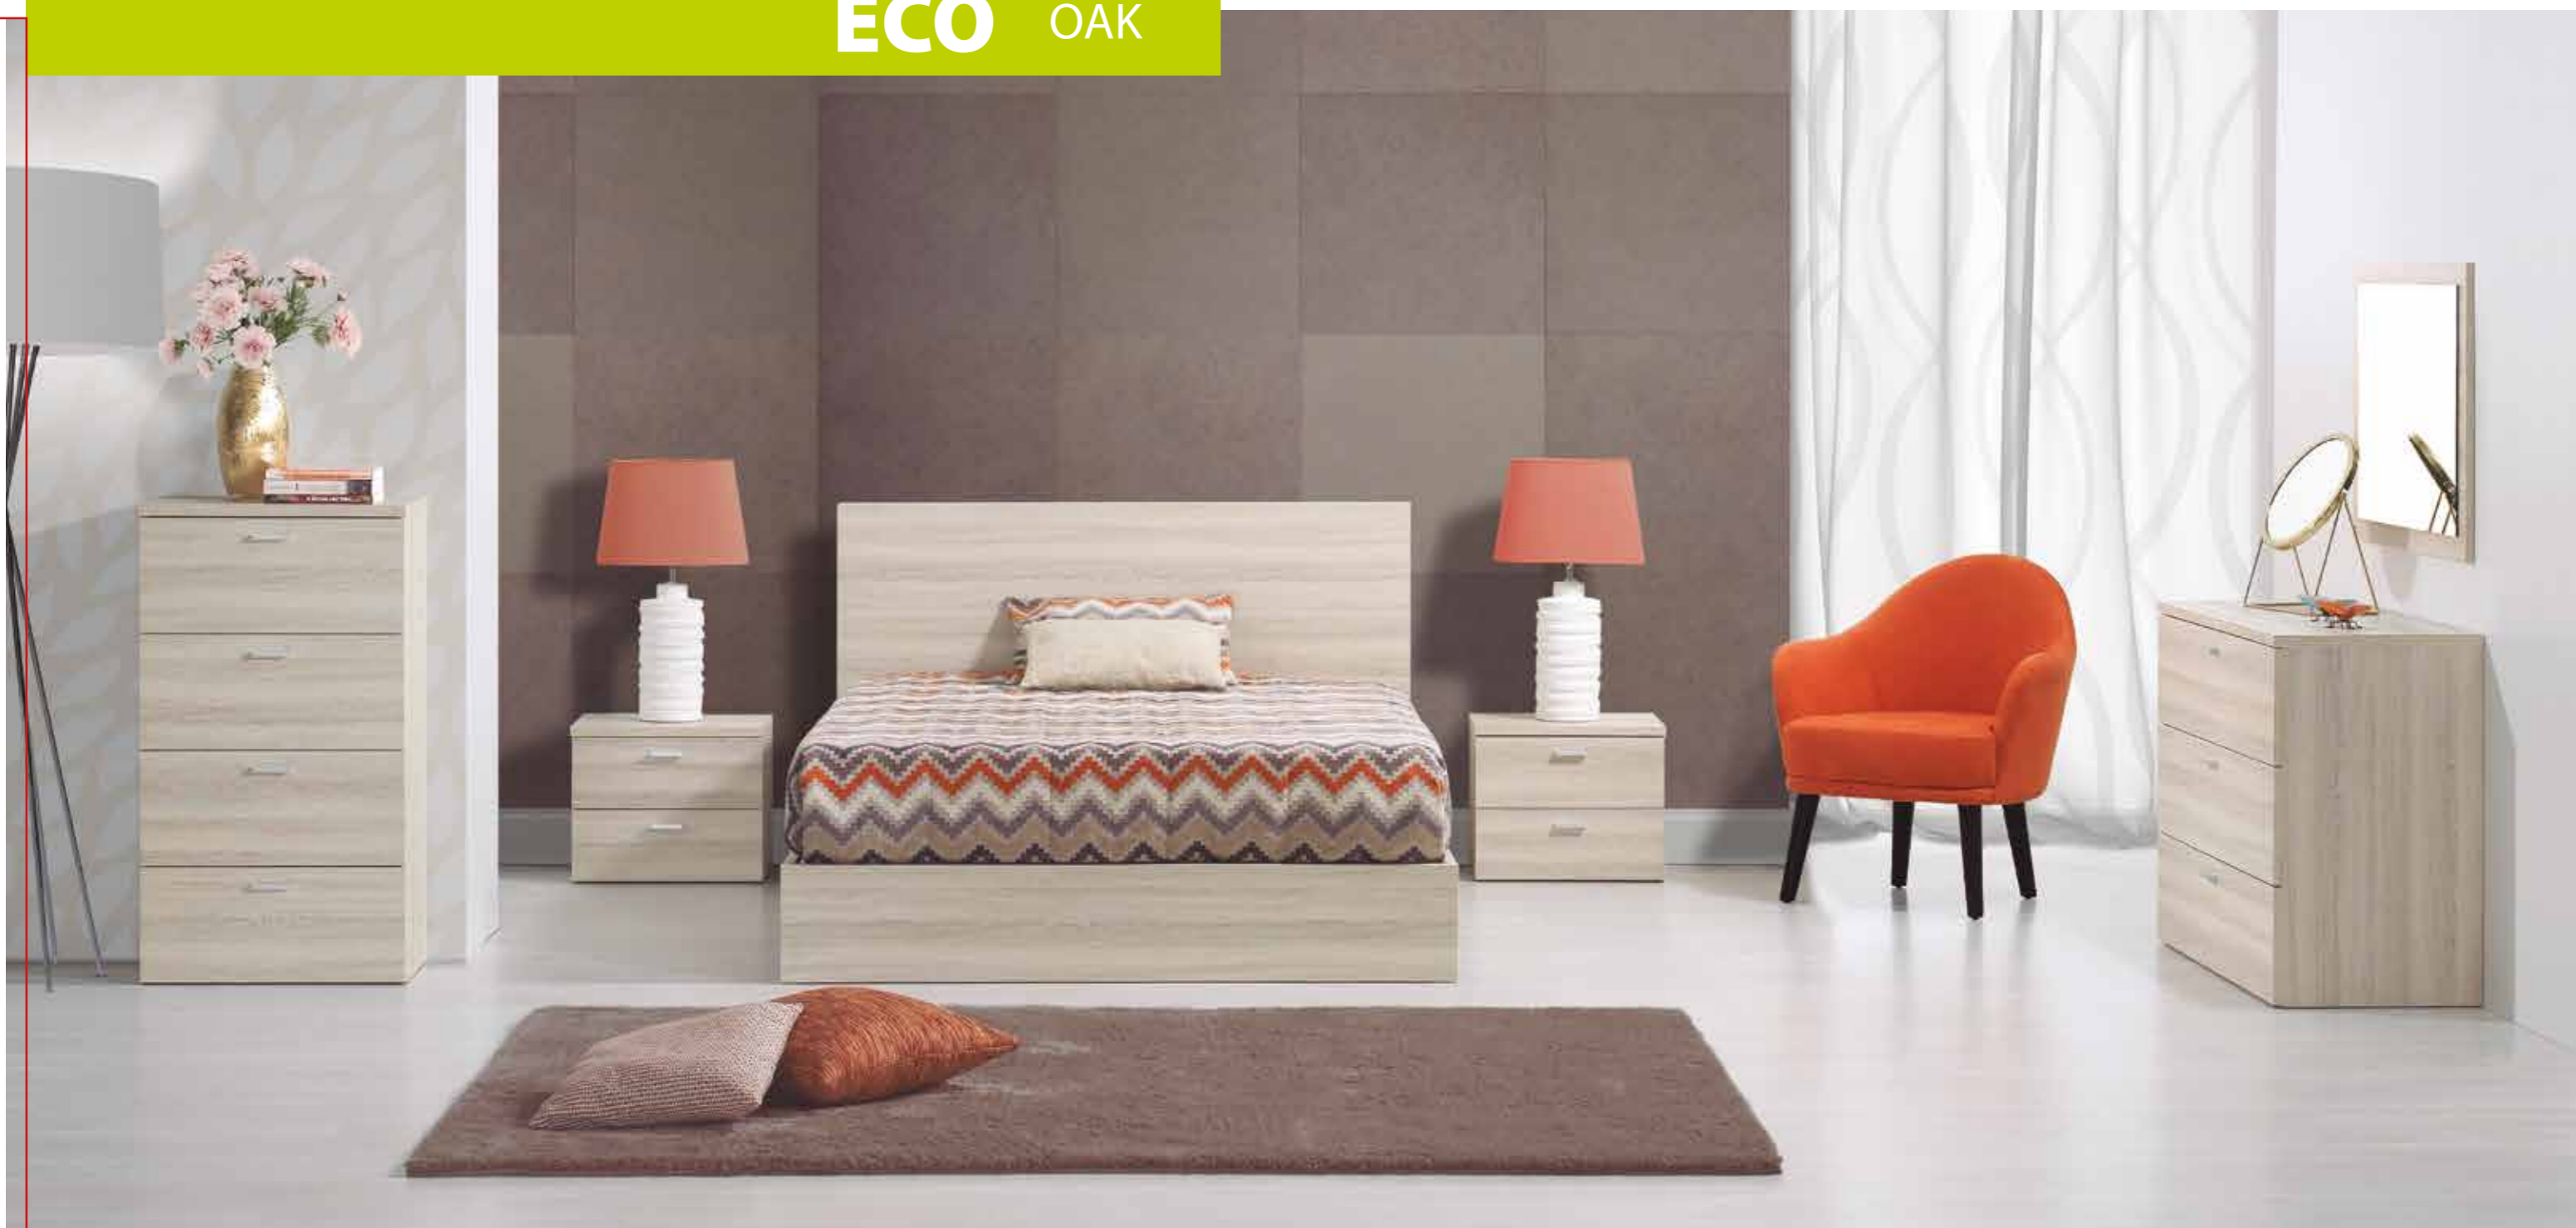

QUARTO CASAL

ECO OAK

Cama de casal simples com estrado incluído, para colchão 200x150cm | (2) Mesas cabeceira | Cômida | Moldura | Opções: Camiseiro | Cadeira Chloe.

OAK - COUPLE ROOM - Simple bed with slat for mattress 200x150cm | (2) Bedside tables | Chest of drawers | Mirror | Options: Chest of drawers | Chloe armchair.

OAK - CHAMBRE DOUBLE - Lit simple avec cadre à lattes pour matelas 200x150cm | (2) Tables de chevet | Commode | Miroir | Options: Chiffonier | Fauteuil Chloe.