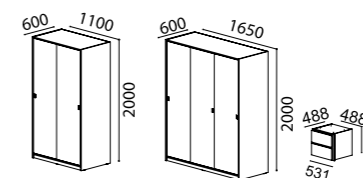

QUARTO CASAL

PARIS CARVALHO - NATURA