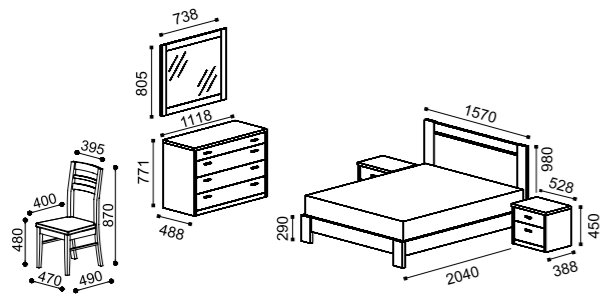

QUARTO CASAL

ÂNCORA

PINHO MEL