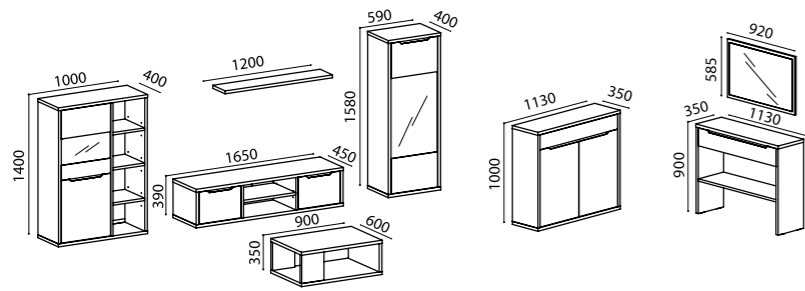

SALA ESTAR

VIENA

CINZA - BRANCO