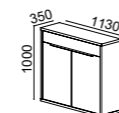

móvel hall VIENA

CINZA | BRANCO; FAIA

Hall - grey | white; beech wood

Console - gris | blanc; bois de hêtre