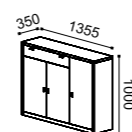

sapateira ÂNCORA

PINHO MEL

Shoe rack - honey pine

Meuble à chaussures - pin miel

móvel hall ÂNCORA

PINHO MEL

Hall - honey pine

Console - pin miel