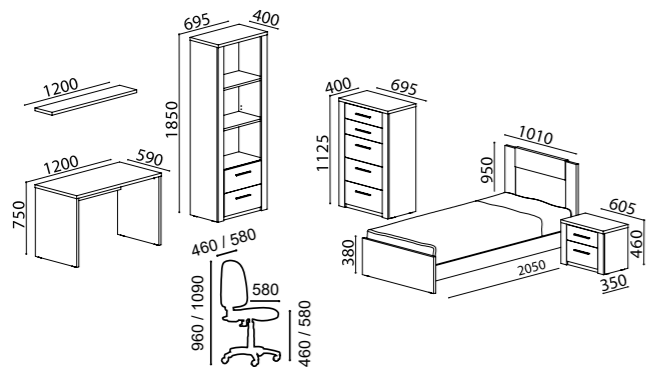

QUARTO PESSOA