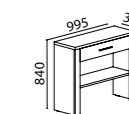

sapateira VIENA

CINZA | BRANCO; FAIA

Shoe rack - grey | white; beech wood

Meuble à chaussures - gris | blanc; bois de hêtre