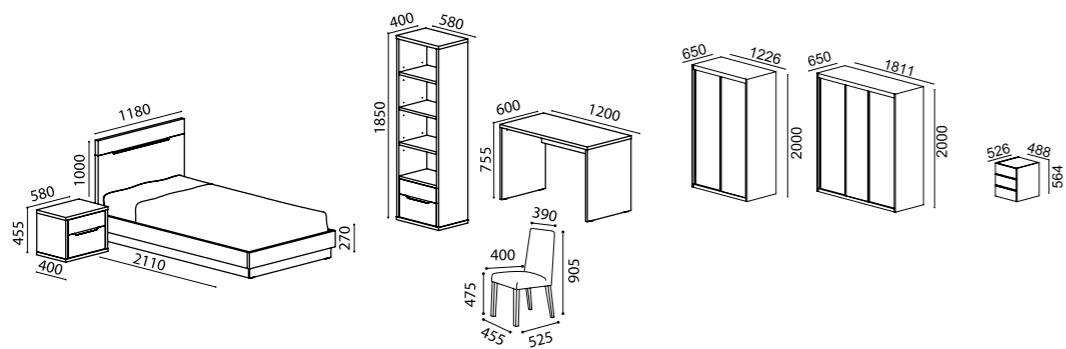

QUARTO PESSOA

VIENA

CINZA - BRANCO