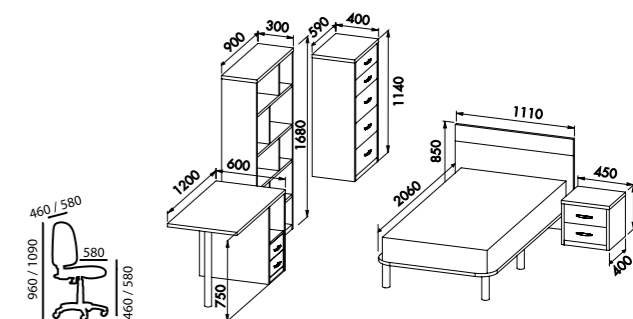

QUARTO PESSOA