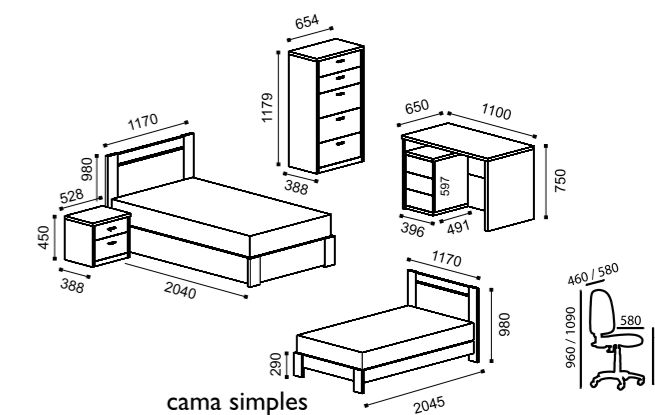

# ÂNCORA

PINHO MEL

ÂNCORA

Lourini

Cama de casal simples para colchão 195x150cm | (2) Mesas cabeceira | Cómoda | Moldura | Opções: cabeceira + sommier de casal elevatório para colchão 195x150cm | Cadeira Âncora.  
 HONEY PINE - COUPLE ROOM - Simple bed for a mattress 195x150cm | (2) Bedside tables | Chest of drawers | Mirror | Options: headboard + Lifting system couple bed for mattress 195x150cm | Âncora chair.  
 PIN MIEL - CHAMBRE DOUBLE - Lit simple pour matelas 195x150cm | (2) Tables de chevet | Commode | Miroir | Options: tête de lit + lit avec coffre rangement pour matelas 195x150cm | Chaise Âncora.