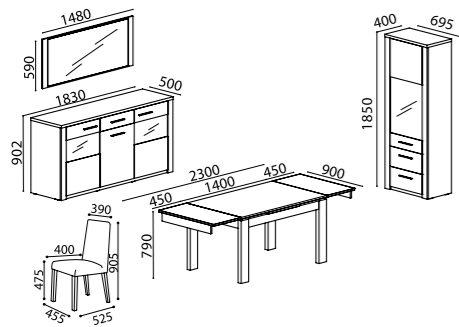

CHÊNE GRIS - SALLE DE SÉJOUR - Meuble TV | Meuble étagère avec tiroirs | Meuble Bar | Étagère 120cm | Étagère 90cm | Options: Table basse rectangulaire 90x59cm | Console | Meuble à Chaussures.

SALA JANTAR