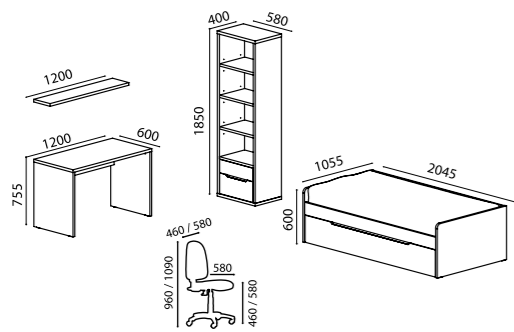

ESTÚDIO

VIENA FAIA