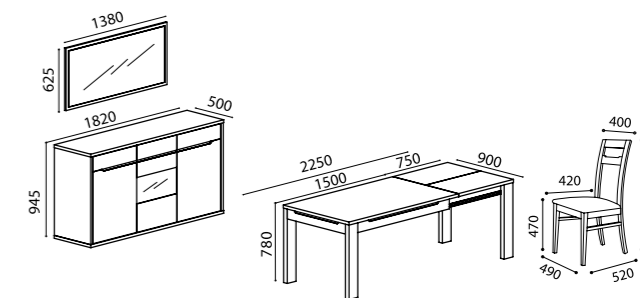

SALA JANTAR