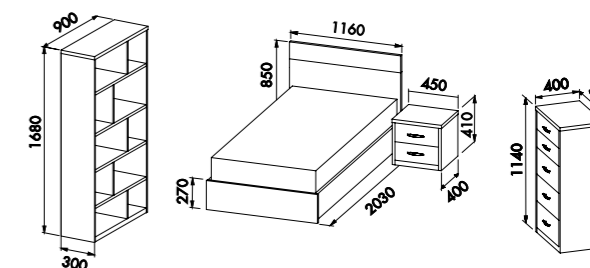

QUARTO PESSOA