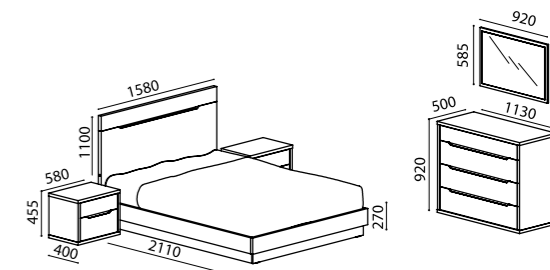

QUARTO CASAL