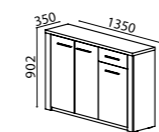

sapateira PARIS

CARVALHO CINZA | BRANCO; CARVALHO NATURA | BRANCO

Shoe rack - grey oak | white; natura oak | white

Meuble à chaussures - chêne gris | blanc; chêne natura | blanc

móvel hall PARIS

CARVALHO CINZA; CARVALHO NATURA

Hall - grey oak; natura oak

Console - chêne gris; chêne natura