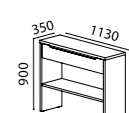

SAPATEIRAS

MÓVEL HALL

sapateira PARIS

CARVALHO CINZA | BRANCO; CARVALHO NATURA | BRANCO

Shoe rack - grey oak | white; natura oak | white

Meuble à chaussures - chêne gris | blanc; chêne natura | blanc

móvel hall PARIS

CARVALHO CINZA; CARVALHO NATURA

Hall - grey oak; natura oak

Console - chêne gris; chêne natura

sapateira VIENA

CINZA | BRANCO; FAIA

Shoe rack - grey | white; beech wood

Meuble à chaussures - gris | blanc; bois de hêtre

móvel hall VIENA

CINZA | BRANCO; FAIA

Hall - grey | white; beech wood

Console - gris | blanc; bois de hêtre

sapateira ÂNCORA

PINHO MEL

Shoe rack - honey pine

Meuble à chaussures - pin miel

móvel hall ÂNCORA

PINHO MEL

Hall - honey pine

Console - pin miel