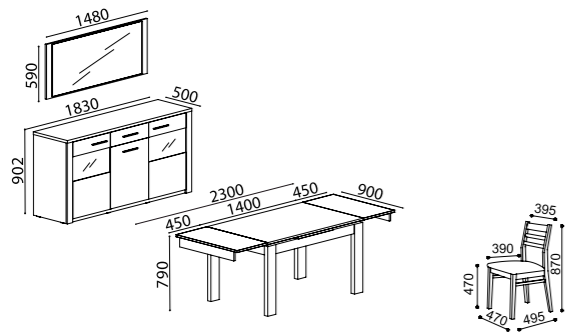

CHÊNE NATURA - SALLE DE SÉJOUR - Meuble Tv | Buffet haut vitrine | Meuble bar | Étagère 120cm | Bibliothèque avec 1 porte | Options: Table basse rectangulaire 90x59cm | Console | Meuble à chaussures.

SALA JANTAR