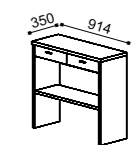

SAPATEIRAS

MÓVEL HALL

sapateira PARIS

CARVALHO CINZA | BRANCO; CARVALHO NATURA | BRANCO

Shoe rack - grey oak | white; natura oak | white

Meuble à chaussures - chêne gris | blanc; chêne natura | blanc

móvel hall PARIS

CARVALHO CINZA; CARVALHO NATURA

Hall - grey oak; natura oak

Console - chêne gris; chêne natura

sapateira VIENA

CINZA | BRANCO; FAIA

Shoe rack - grey | white; beech wood

Meuble à chaussures - gris | blanc; bois de hêtre

móvel hall VIENA

CINZA | BRANCO; FAIA

Hall - grey | white; beech wood

Console - gris | blanc; bois de hêtre

sapateira ÂNCORA

PINHO MEL

Shoe rack - honey pine

Meuble à chaussures - pin miel

móvel hall ÂNCORA

PINHO MEL

Hall - honey pine

Console - pin miel