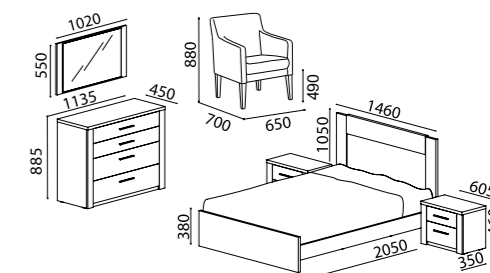

QUARTO CASAL

PARIS CARVALHO - NATURA