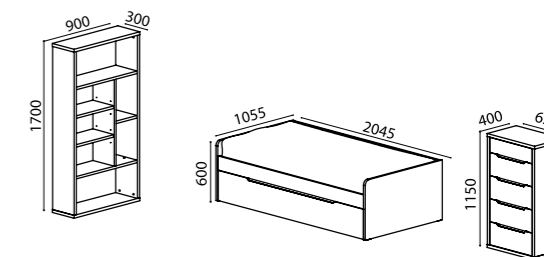

ESTÚDIO

VIENA

CINZA - BRANCO

Cama de estúdio com nido, com estrados incluídos, para colchão superior 195x98cm e inferior 195x98cm de mola baixa | Camiseiro | Elemento prateleiras.

GREY | WHITE - STUDIO - Studio bed with nido, with pallets included, for a superior mattress 195x98cm and lower 195x98cm low spring | Chest of drawers | Bookcase.

GRIS | BLANC - STUDIO - Lit studio avec nido et cadre à lattes pour matelas 195x98cm supérieure et inférieure 195x98cm ressort bas | Chiffonier | Bibliothèque.