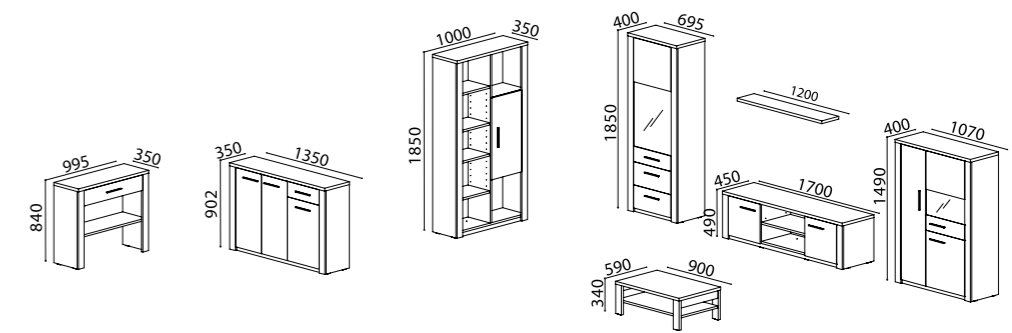

SALA ESTAR

PARIS CARVALHO - NATURA

Base TV | Cristaleira | Elemento Bar | Prateleira 120cm | Elemento Prateleiras com 1 porta | Opções: Mesa de Centro 90x59cm | Móvel hall | Sapateira.

NATURA OAK - LIVING ROOM - TV Base | Glass cabinet | Bar element | Shelf 120cm | Bookcase with 1 door | Options: Coffee table rectangular 90x59cm | Hall | Shoerack.

CHÊNE NATURA - SALLE DE SÉJOUR - Meuble Tv | Buffet haut vitrine | Meuble bar | Étagère 120cm | Bibliothèque avec 1 porte | Options: Table basse rectangulaire 90x59cm | Console | Meuble à chaussures.