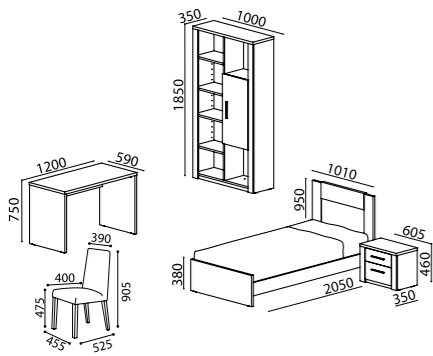

QUARTO PESSOA