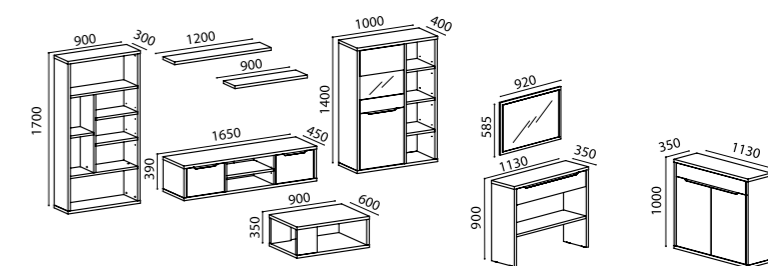

SALA ESTAR

VIENA FAIA

Base TV | Elemento Prateleiras | Elemento Bar | Prateleira 120cm | Prateleira 90cm | Opções: Mesa de centro 90x60cm | Móvel hall | Moldura | Sapateira.

BEECH WOOD - LIVING ROOM - TV Base | Bookcase | Bar element | Shelf 120cm | Shelf 90cm | Options: Coffee table rectangular 90x60cm | Hall | Mirror | Shoe rack.

BOIS DE HÊTRE - SALLE DE SÉJOUR - Meuble Tv | Bookcase | Meuble de rangement avec porte en verre | Étagère 120cm | Étagère 90cm | Options: Table basse rectangulaire 90x60cm | Console | Miroir | Meuble à chaussures.