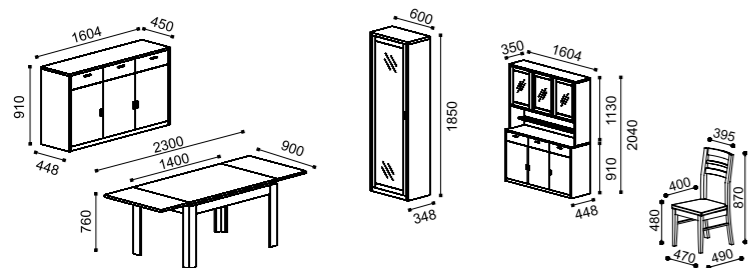

PIN MIEL - SALLE DE SÉJOUR - Meuble TV 150cm | Meuble haut 2 portes | Étagères 90 et 120cm | Meuble étagère avec 2 tiroirs | Options: Table basse rectangulaire | Support CD discontinué.

SALA JANTAR