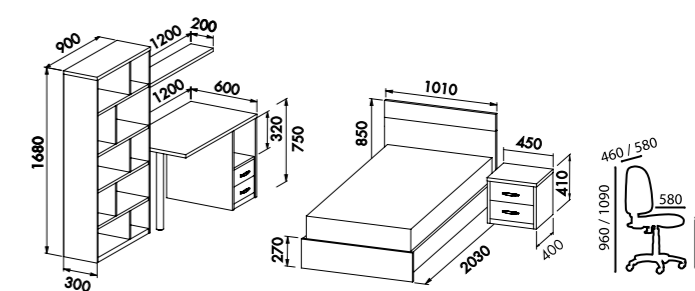

QUARTO PESSOA

KIDS 2