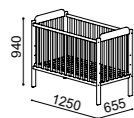

BERÇO

SLEEP BRANCO

KIDS

Lourini

Berço de grade fixa | Para colchão 118x58cm (colchão não incluído) | Estrado com 3 alturas diferentes.

WHITE - CRADLE - Cradle fixed grid | For mattress 118x58cm (mattress not included) | 3 Different heights.

BLANC - BERCEAU - Berceau grille fixe | Pour matelas 118x58cm (matelas non inclus) | 3 Hauteurs différentes.